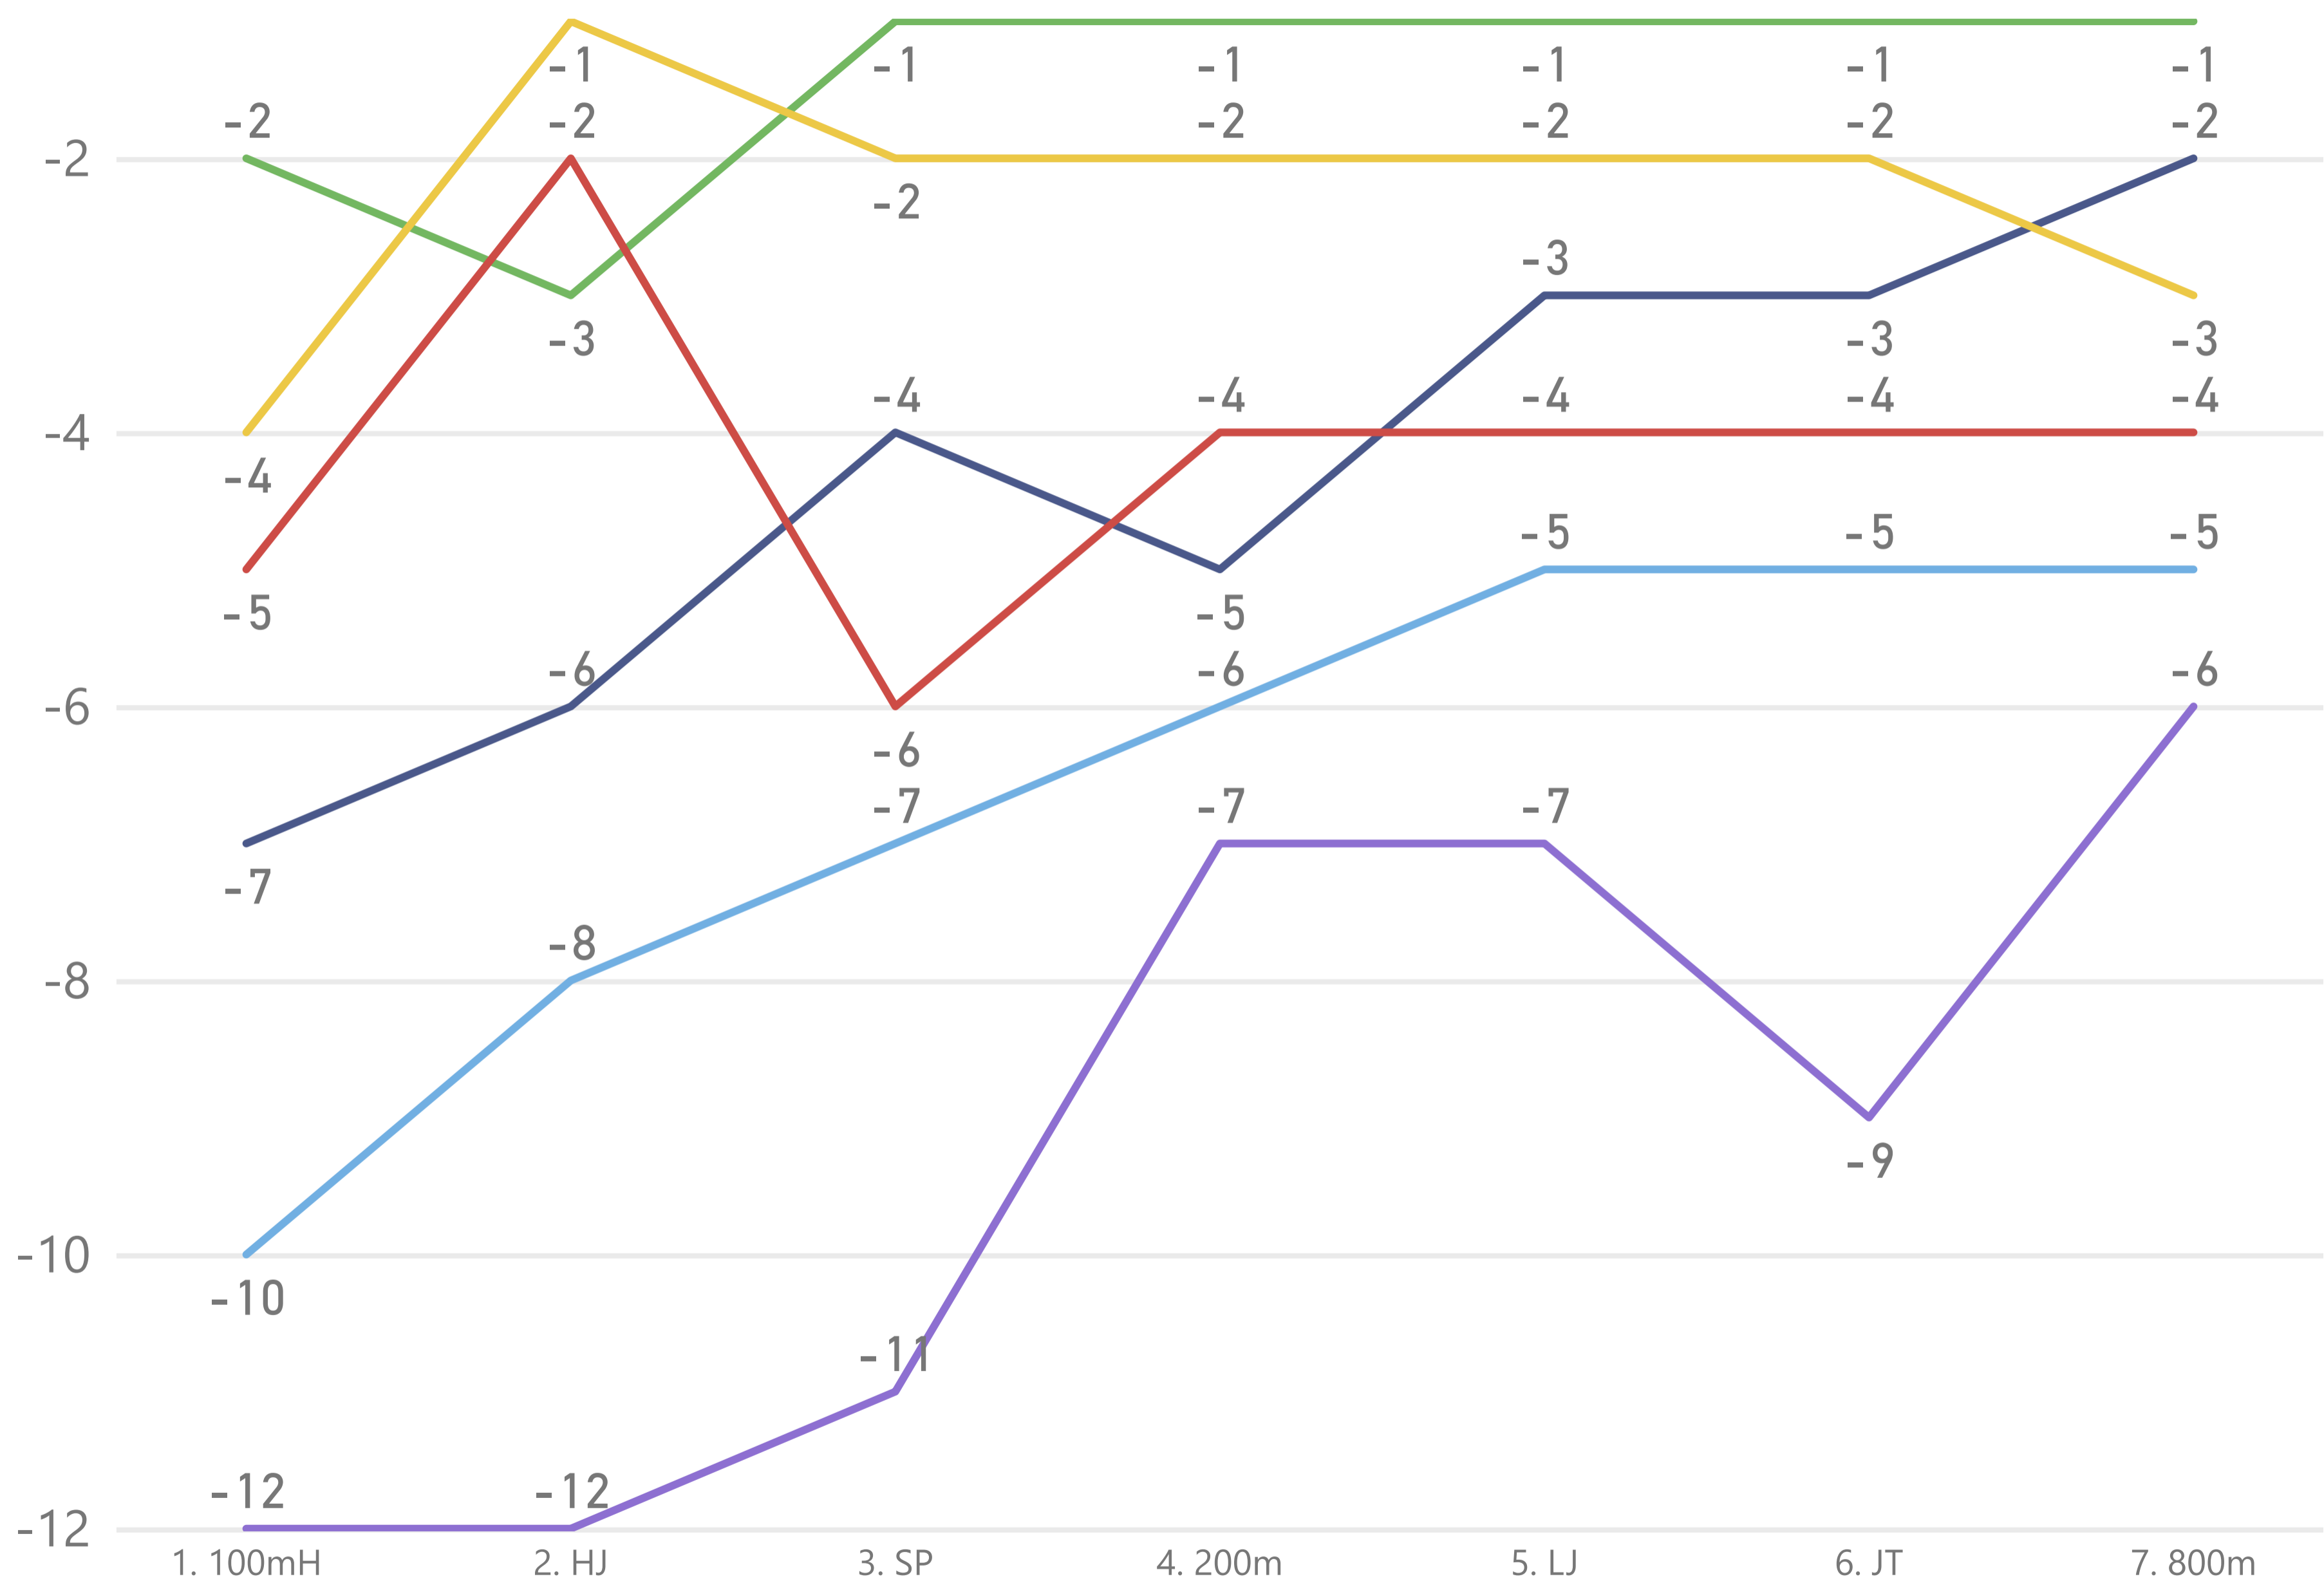

Rank after 7 events. (f) = forecast | 2022-08-04 WC U20 Cali Columbia

Standings

1. 6084 Saga Vanninen FIN
2. 5874 Serina Riedel GER
3. 5845 Sandrina Sprengel GER
4. 5731 Liisa-Maria Lusti EST
5. 5721 Gerda Kerija Dreimane LAT
6. 5591 Ella Rush GBR

Sponsored by

PIRKANMAAN
URHEILUHIEROJAKOULU

Standings 7/7 events

Last run target times for new PB | 2022-08-04 WC U20 Cali Columbia

#	Points - Name
1	6084 Saga Vanninen FIN
2	5874 Serina Riedel GER
3	5845 Sandrina Sprengel GER
4	5731 Liisa-Maria Lusti EST
5	5721 Gerda Kerija Dreimane LAT
6	5591 Ella Rush GBR
7	5498 Luna Goureau FRA
8	5401 Sennah Vanhoeijen BEL
9	5393 Stefany Da Silva BRA
10	5314 Laura Van Den Brande BEL
11	5276 Marina Zanoni SUI
12	5272 Anastasia Dragomirova GRE
13	5256 Sofia Cosculluela ESP
14	5253 Anja Dlauhy AUT
15	5227 Sophie Kreiner AUT
16	5213 Linda Bichsel SUI
17	5212 JaiCieonna Gero-Holt USA
18	5192 Bryanna Craig USA
19	5033 Natálie Olivová CZE
20	4972 Mohigul Arziyeva UZB
21	0 Paulina Kubis POL (DNF)
22	0 Eloise Hind GBR (DNF)
23	0 Anisiya Lochman UKR (DNF)

Pts prior last run	Name	PB series	PB series mark	PB series pts	Forecast	Target pts for PB
5377	Saga Vanninen FIN	6271	2:24.62	762	6139	895
5162	Sandrina Sprengel GER	6015	2:26.36	739	5901	854
5124	Serina Riedel GER	5894	2:21.52	803	5927	771
4998	Liisa-Maria Lusti EST	5836	2:24.50	763	5761	839
4989	Gerda Kerija Dreimane LAT	5462	2:25.77	747	5736	474
4866	Luna Goureau FRA	5327	2:27.53	724	5590	462
4786	Sennah Vanhoeijen BEL	5420	2:32.28	665	5451	635
4772	Anastasia Dragomirova GRE		0.00.00	0		
4760	Ella Rush GBR	5491	2:16.08	878	5638	732
4734	Stefany Da Silva BRA	5304	2:29.16	703	5437	571
4673	Marina Zanoni SUI	5509	2:27.75	721	5394	837
4630	JaiCieonna Gero-Holt USA	5401	2:33.29	652	5282	772
4580	Sophie Kreiner AUT	5652	2:19.14	835	5415	1073
4516	Laura Van Den Brande BEL	5307	2:23.38	778	5294	792
4470	Sofia Cosculluela ESP	5340	2:26.15	742	5212	871
4454	Anja Dlauhy AUT	5312	0:00.00	0	4454	859
4391	Linda Bichsel SUI	5511	2:19.33	833	5224	1121
4385	Mohigul Arziyeva UZB		0.00.00	0		
4374	Bryanna Craig USA	5388	2:19.42	831	5205	1015
4264	Natálie Olivová CZE	5451	2:20.33	819	5083	1188