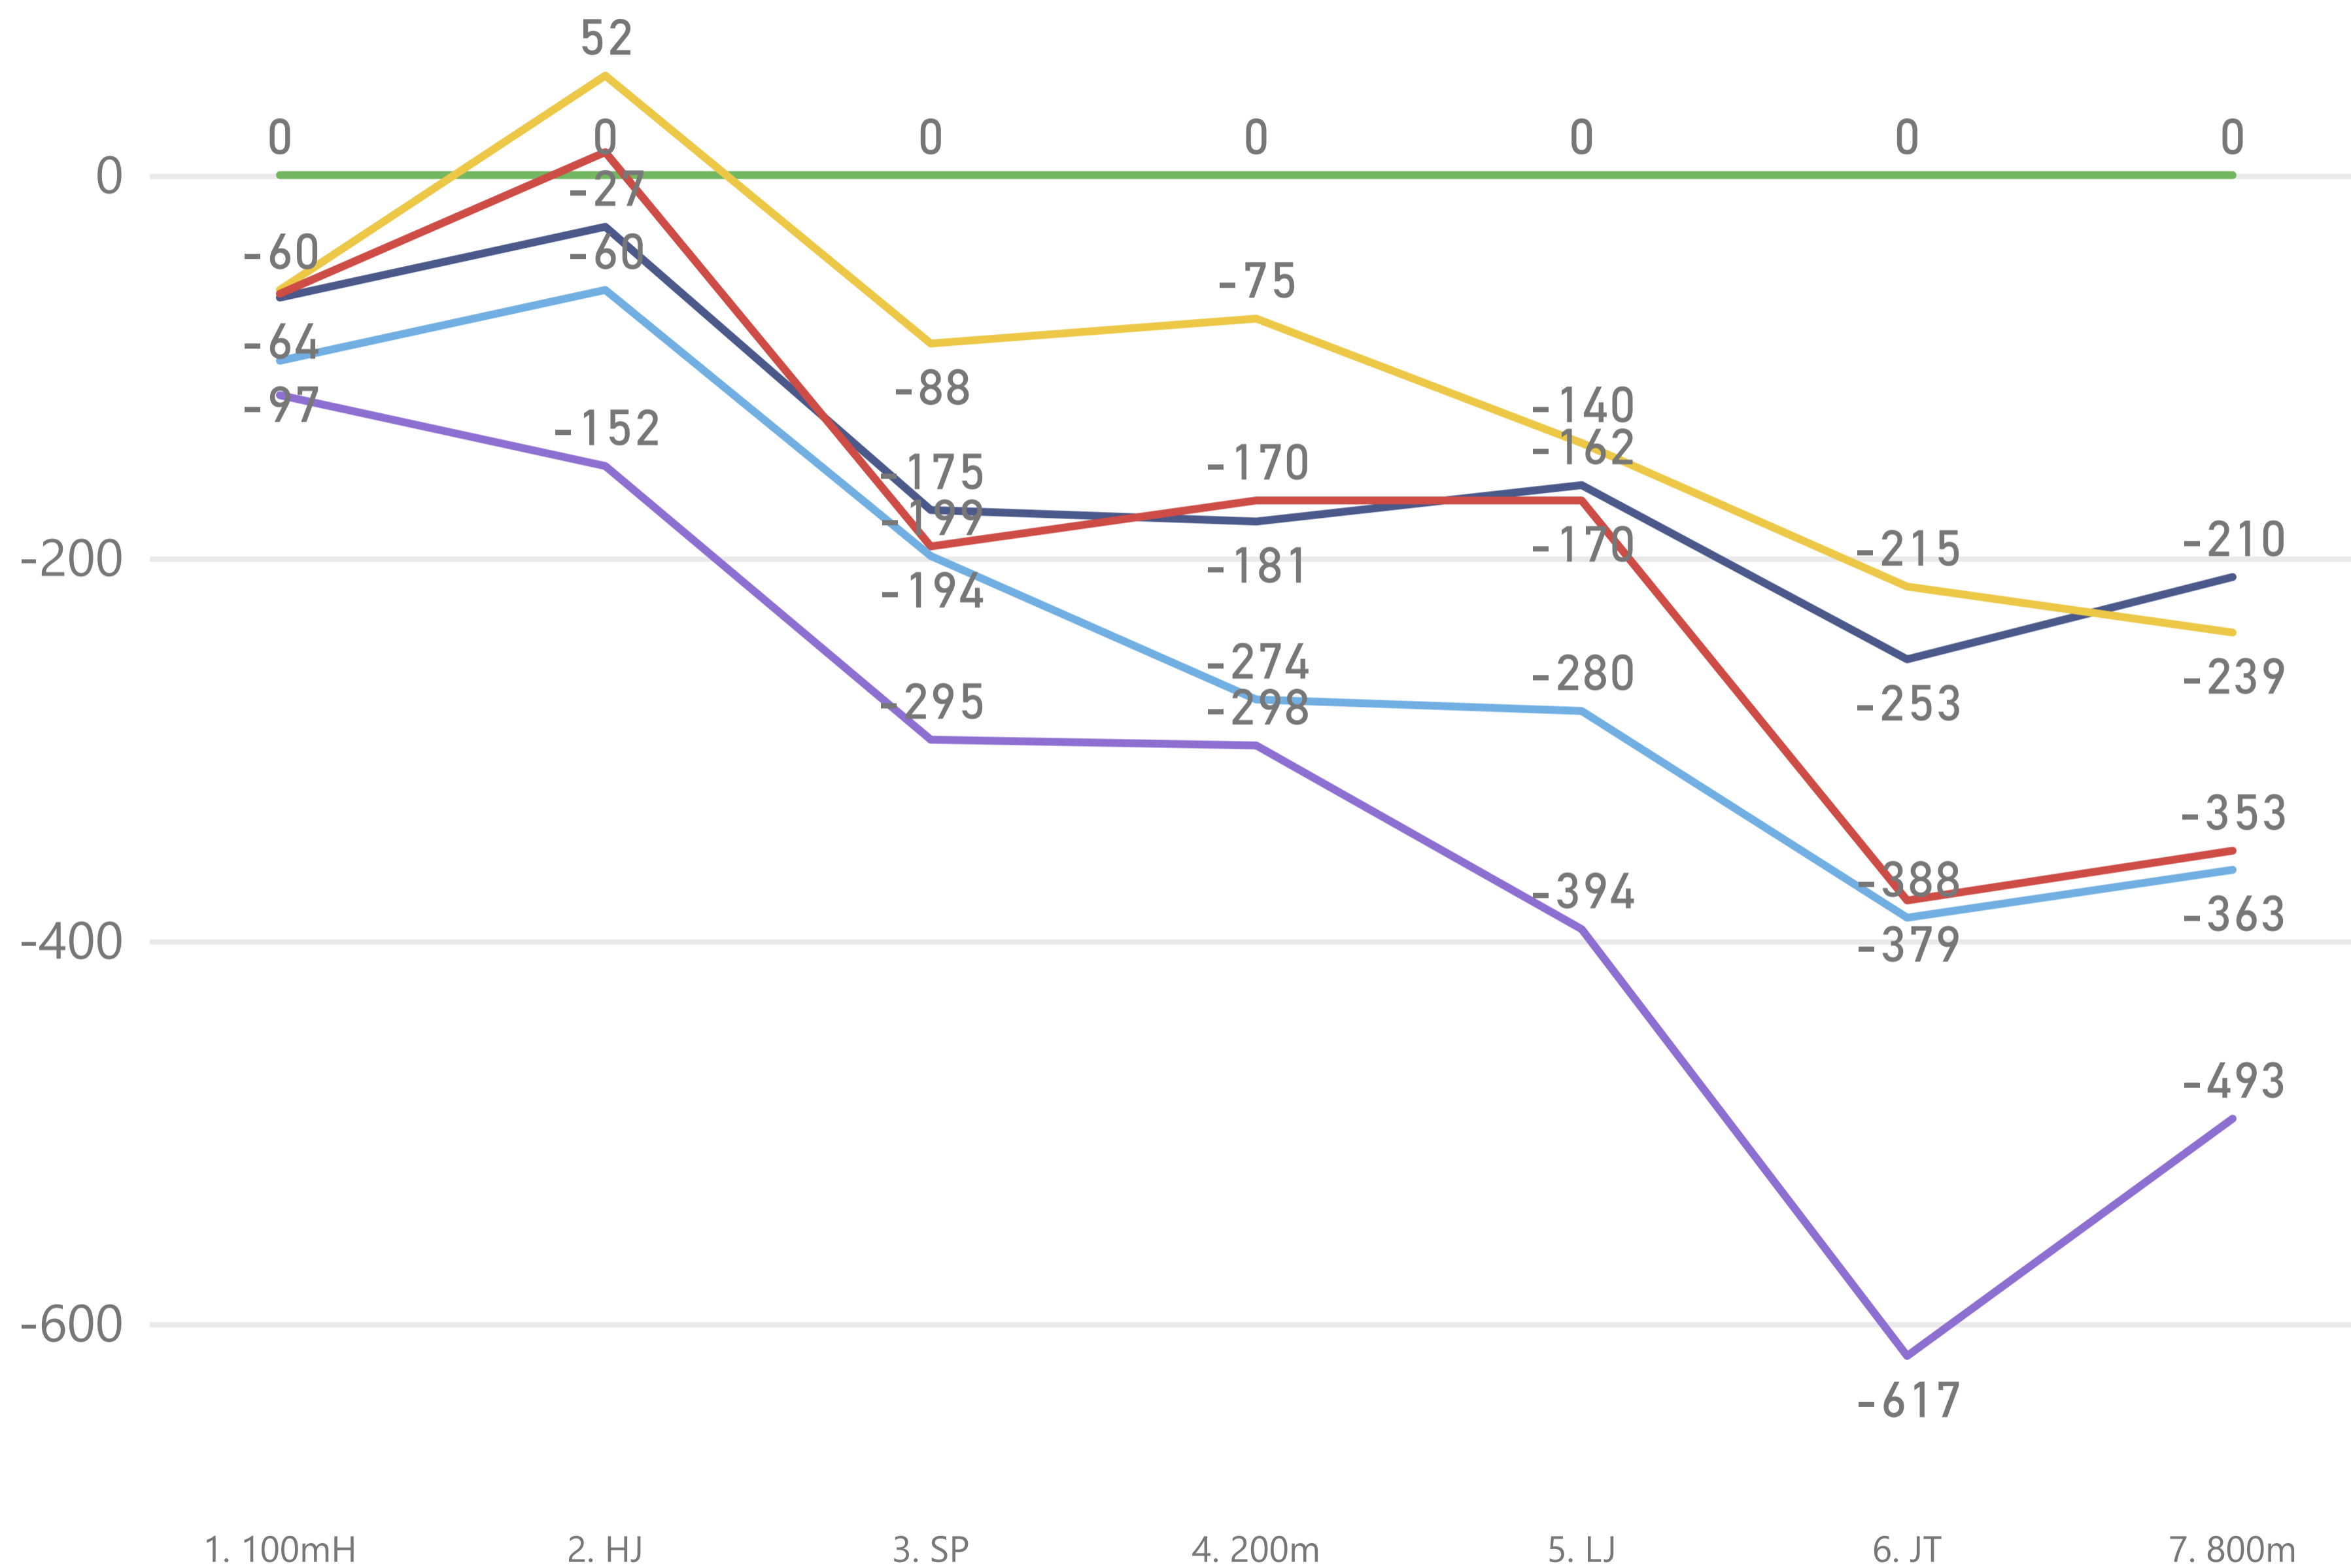

Standings

1. 6084 Saga Vanninen FIN
2. 5874 Serina Riedel GER
3. 5845 Sandrina Sprengel GER
4. 5731 Liisa-Maria Lusti EST
5. 5721 Gerda Kerija Dreimane LAT
6. 5591 Ella Rush GBR