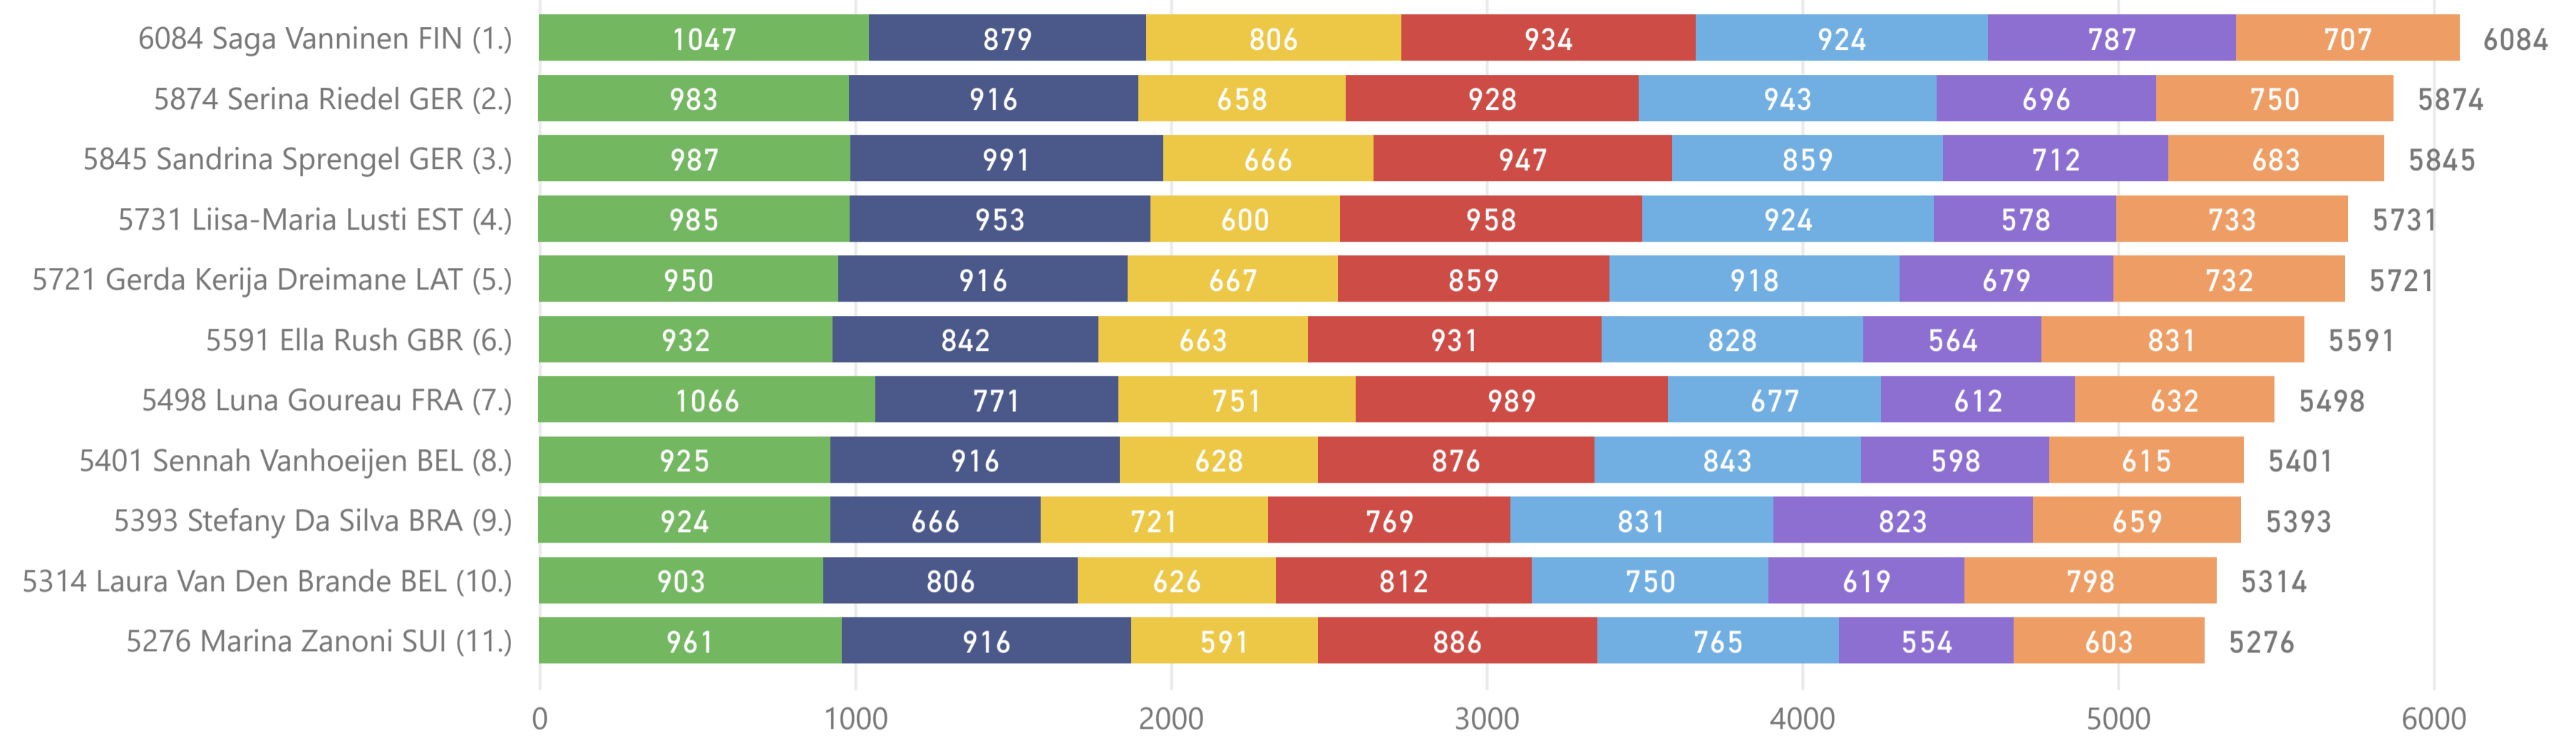

Standings 7/7 events

#	Points	Name
1	6084	Saga Vanninen FIN
2	5874	Serina Riedel GER
3	5845	Sandrina Sprengel GER
4	5731	Liisa-Maria Lusti EST
5	5721	Gerda Kerija Dreimane LAT
6	5591	Ella Rush GBR
7	5498	Luna Goureau FRA
8	5401	Sennah Vanhoeijen BEL
9	5393	Stefany Da Silva BRA
10	5314	Laura Van Den Brande BEL
11	5276	Marina Zanoni SUI
12	5272	Anastasía Dragomírova GRE
13	5256	Sofía Cosculluela ESP
14	5253	Anja Dlauhy AUT
15	5227	Sophie Kreiner AUT
16	5213	Linda Bichsel SUI
17	5212	JaiCieonna Gero-Holt USA
18	5192	Bryanna Craig USA
19	5033	Natálie Olivová CZE
20	4972	Mohigul Arziyeva UZB
21	0	Paulina Kubis POL (DNF)
22	0	Eloise Hind GBR (DNF)
23	0	Anisiya Lochman UKR (DNF)

● 1. 100mH ● 2. HJ ● 3. SP ● 4. 200m ● 5. LJ ● 6. JT ● 7. 800m