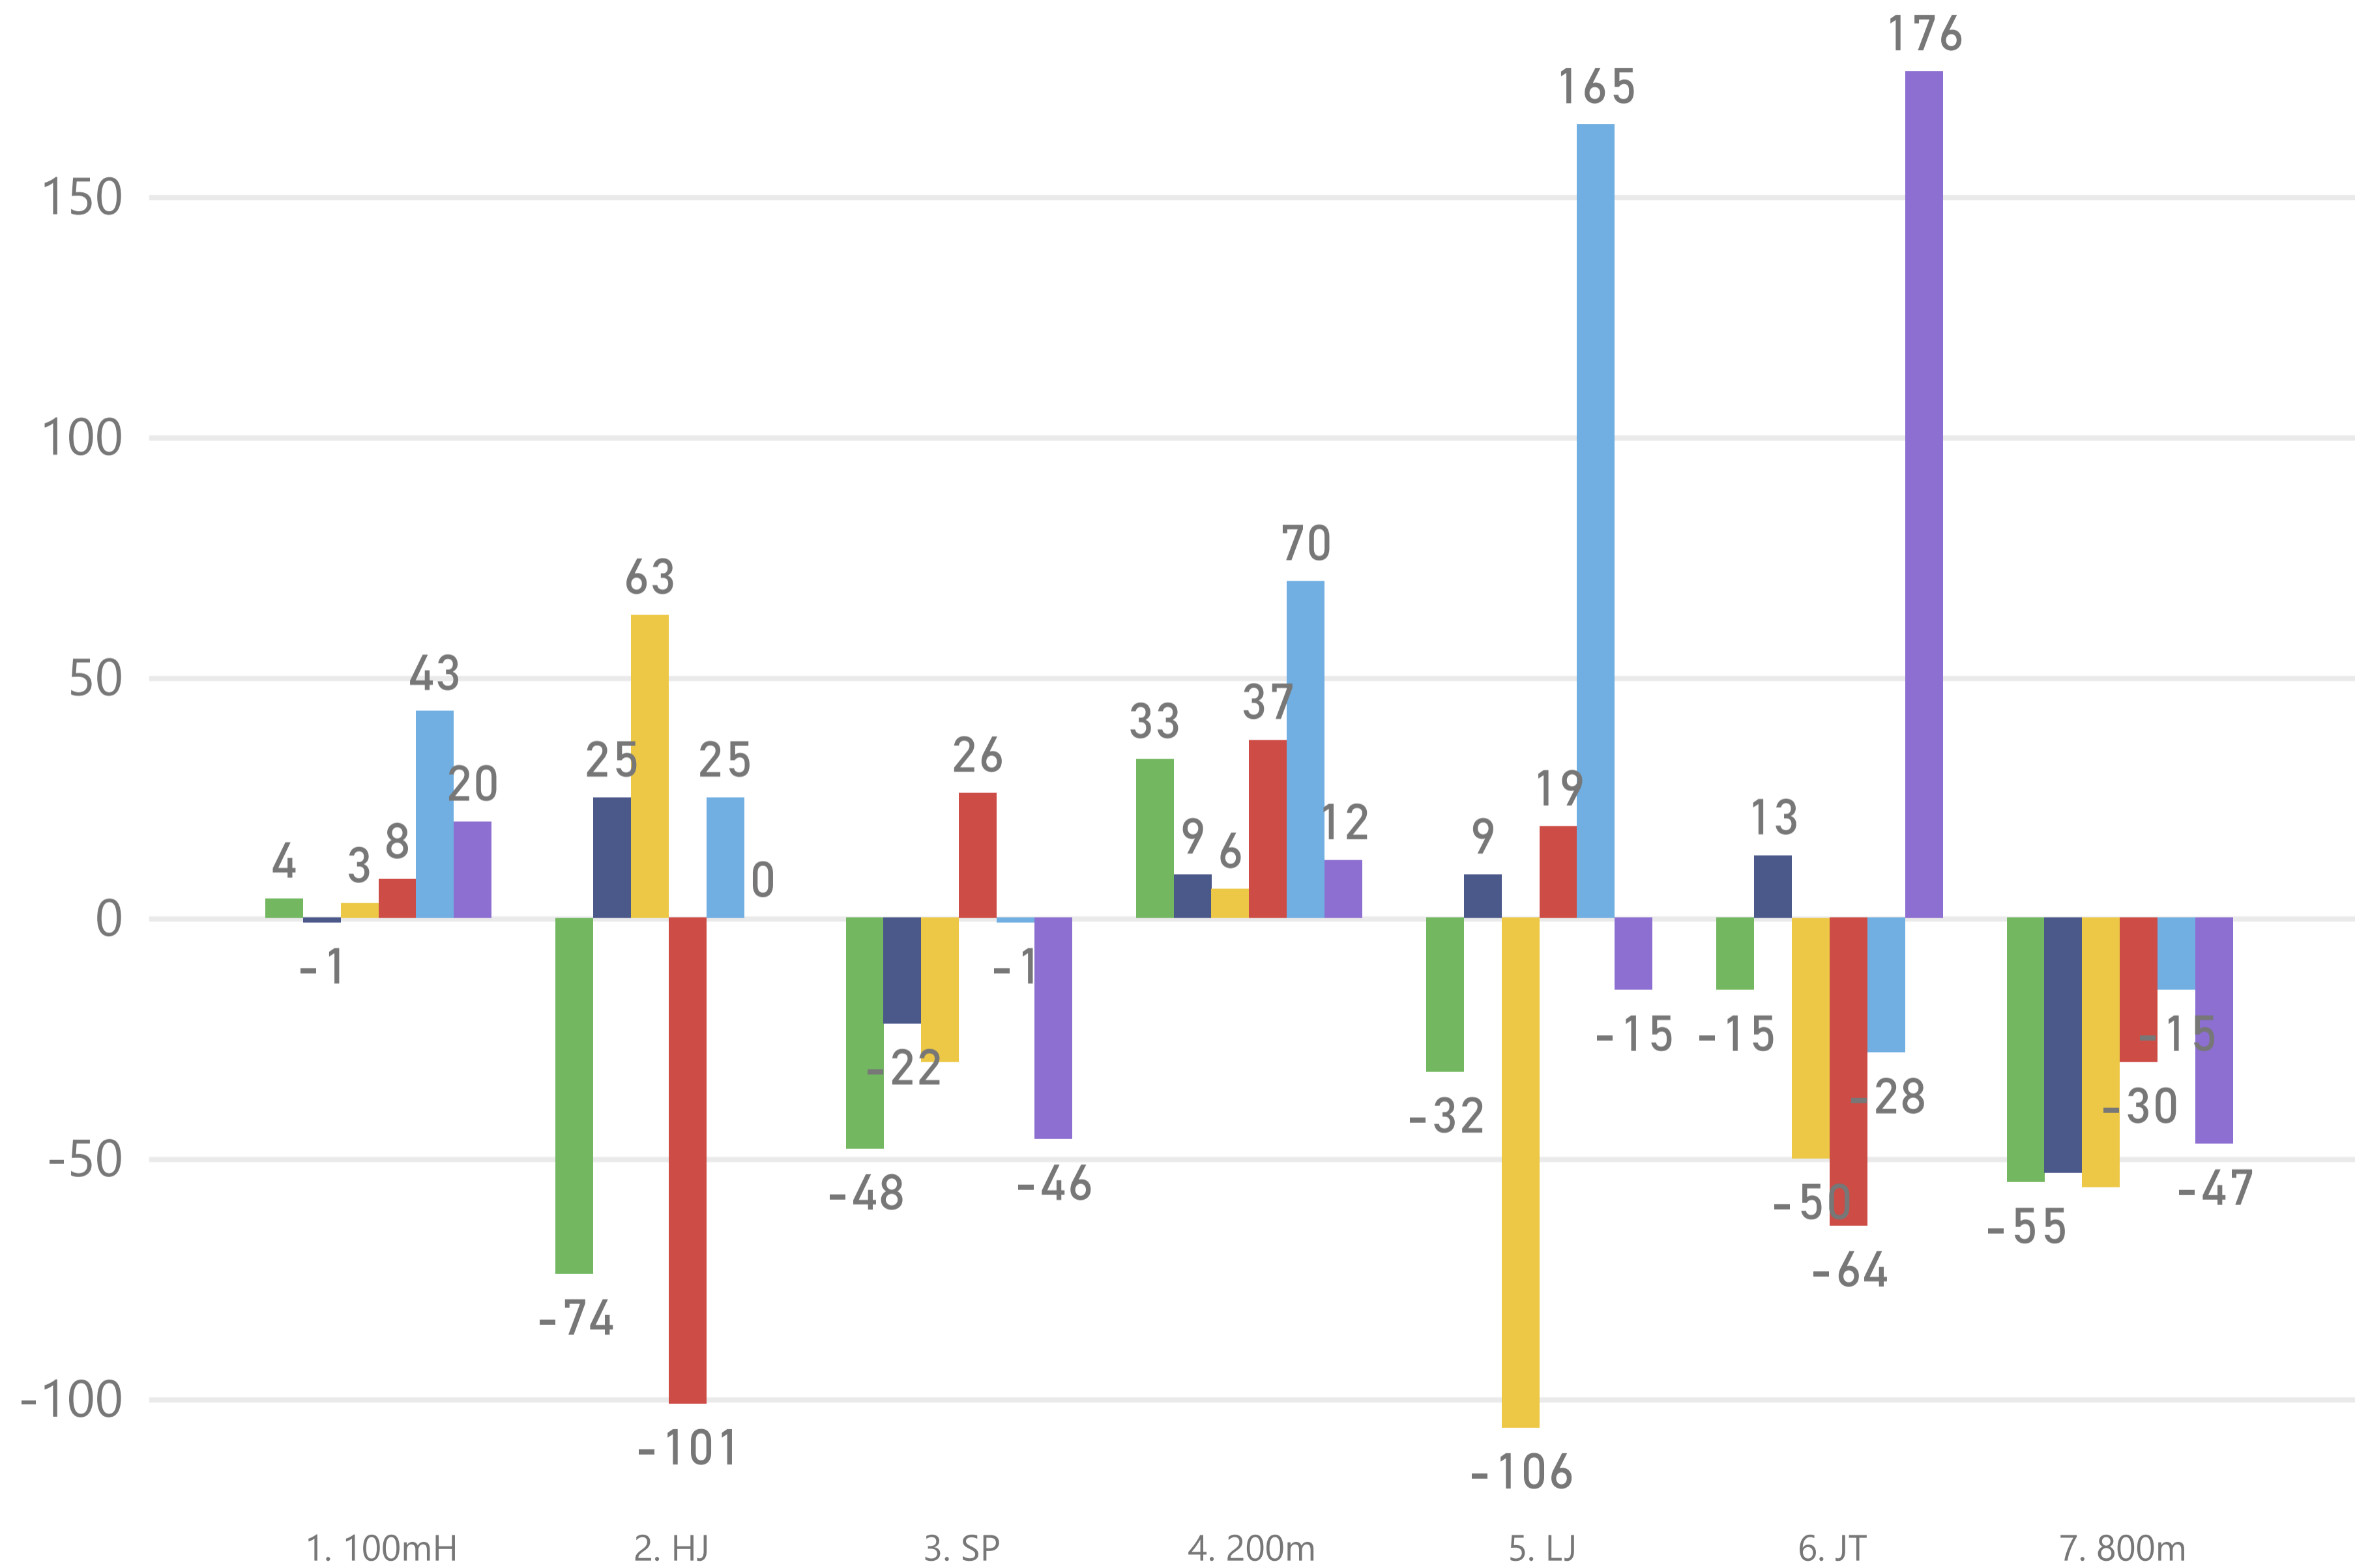

Standings

1. 6084 Saga Vanninen FIN
2. 5874 Serina Riedel GER
3. 5845 Sandrina Sprengel GER
4. 5731 Liisa-Maria Lusti EST
5. 5721 Gerda Kerija Dreimane LAT
6. 5591 Ella Rush GBR