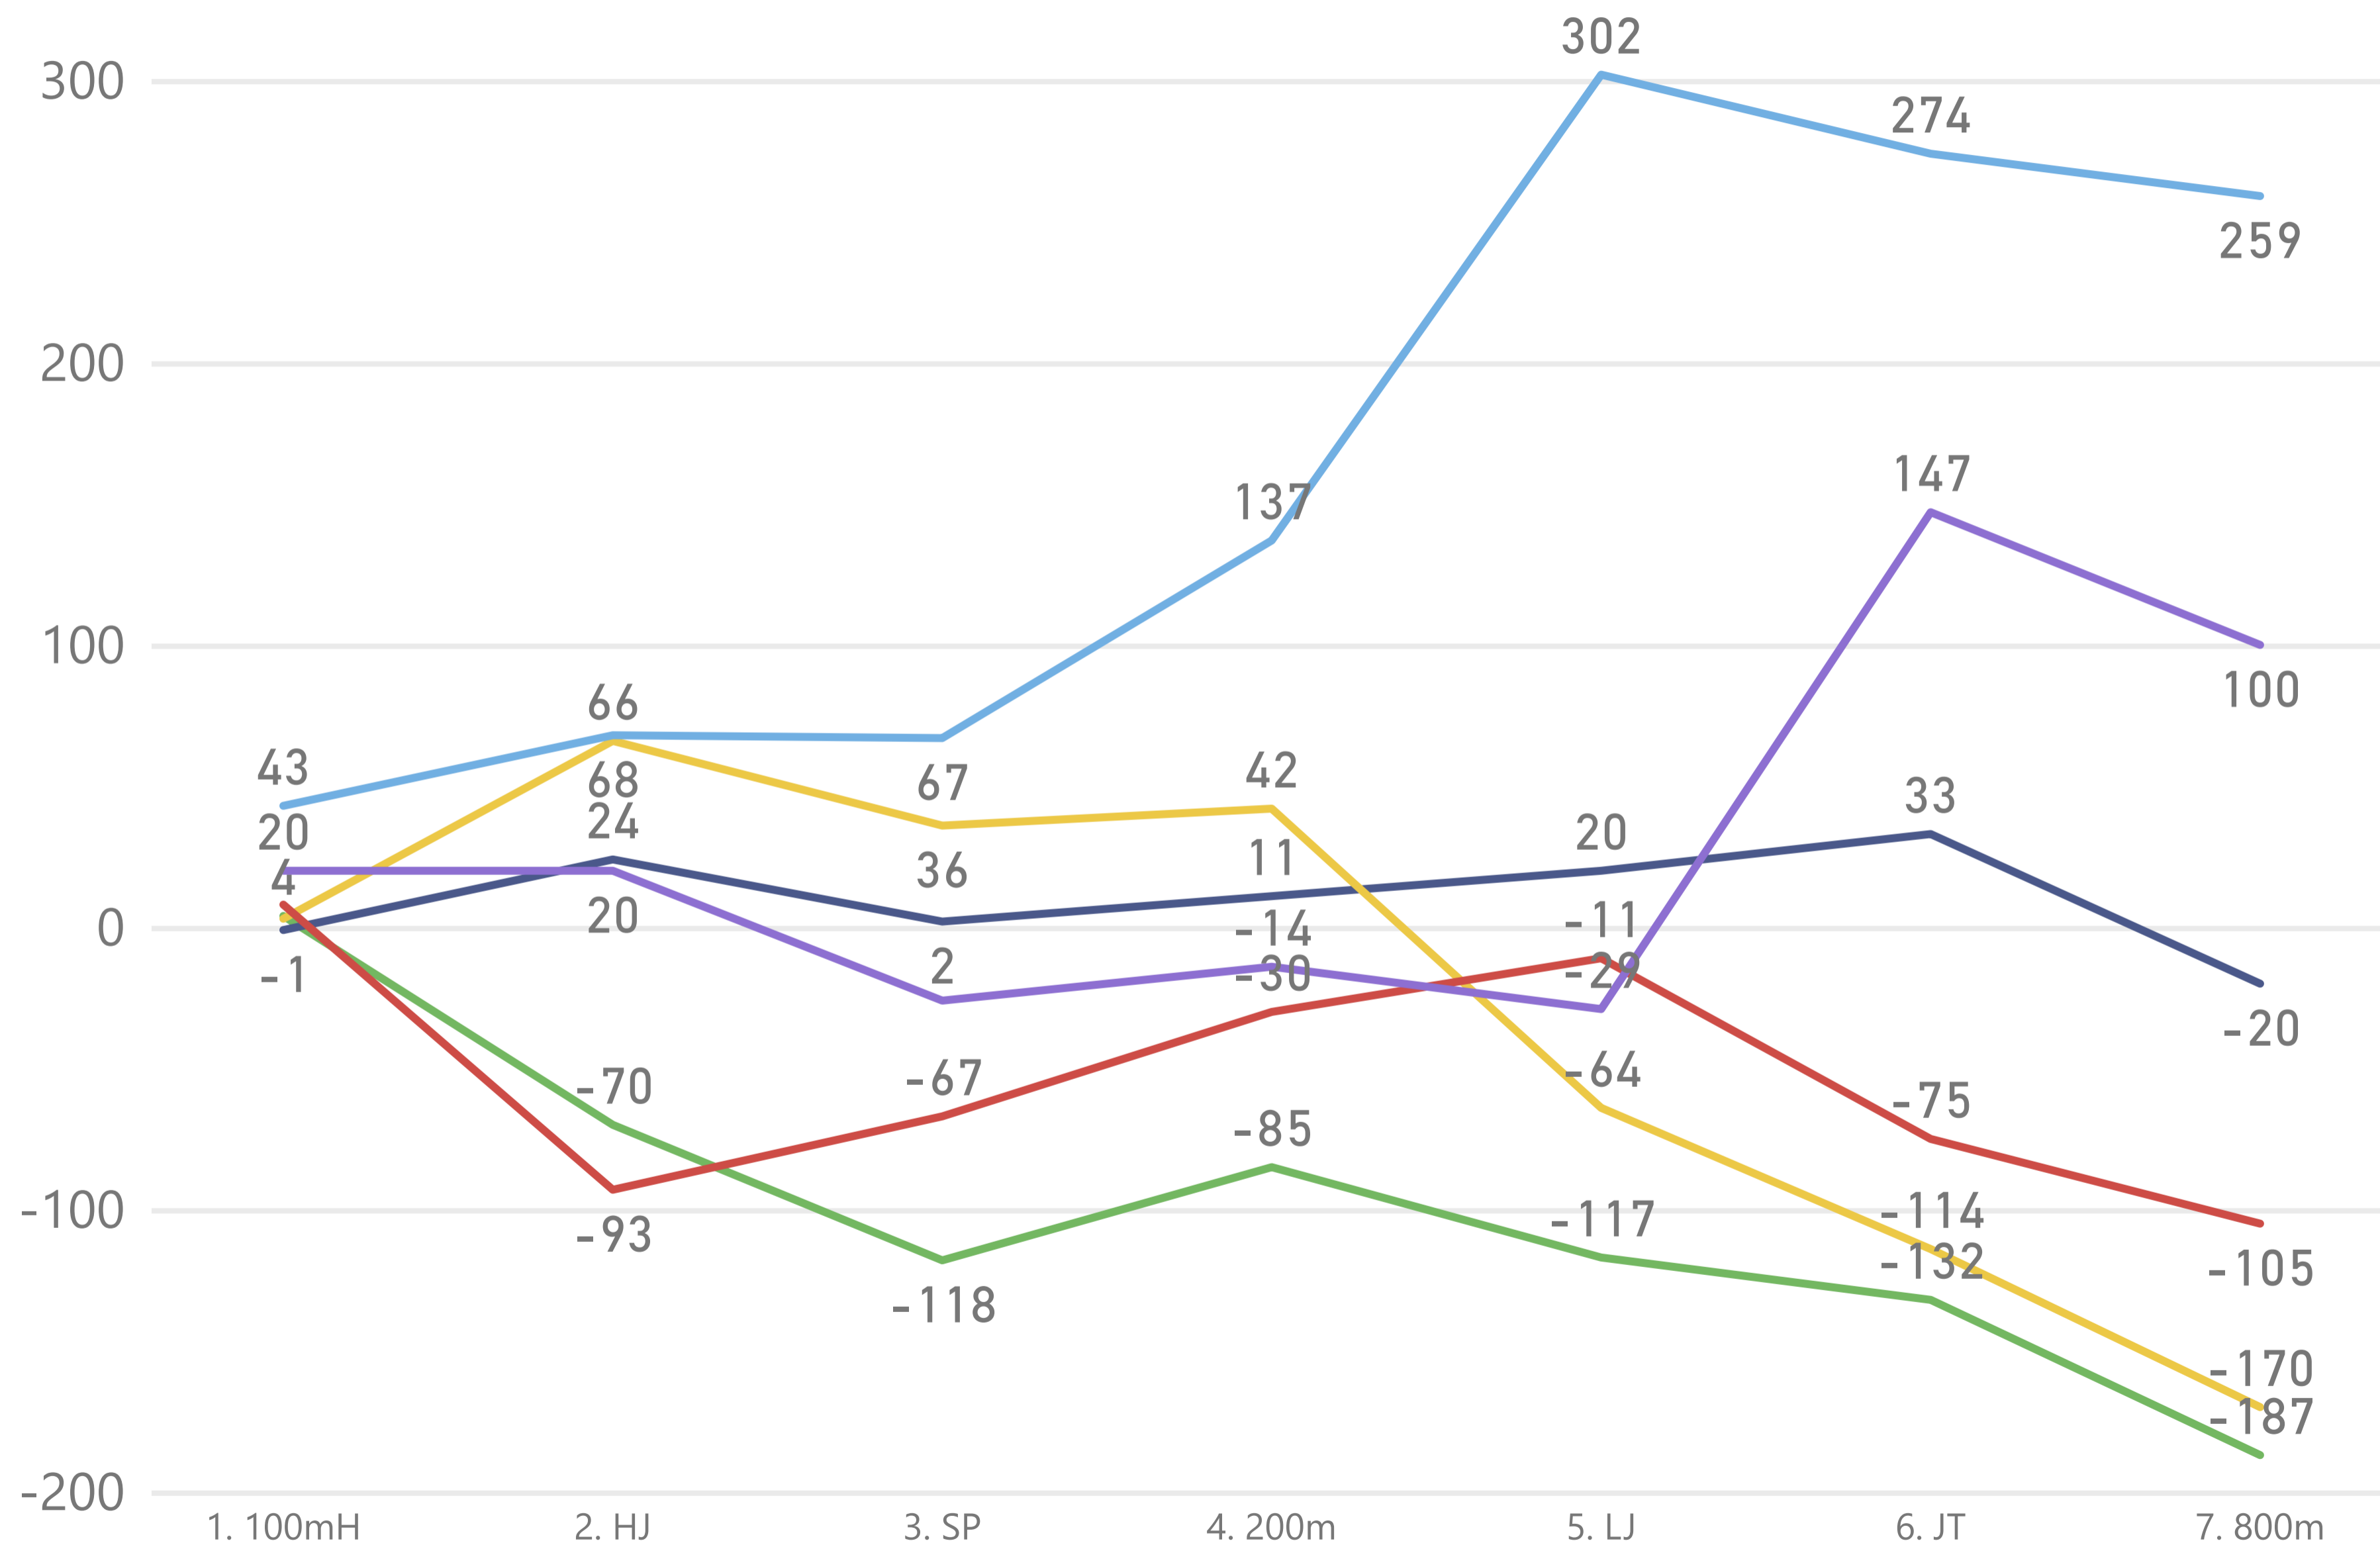

Standings

1. 6084 Saga Vanninen FIN
2. 5874 Serina Riedel GER
3. 5845 Sandrina Sprengel GER
4. 5731 Liisa-Maria Lusti EST
5. 5721 Gerda Kerija Dreimane LAT
6. 5591 Ella Rush GBR