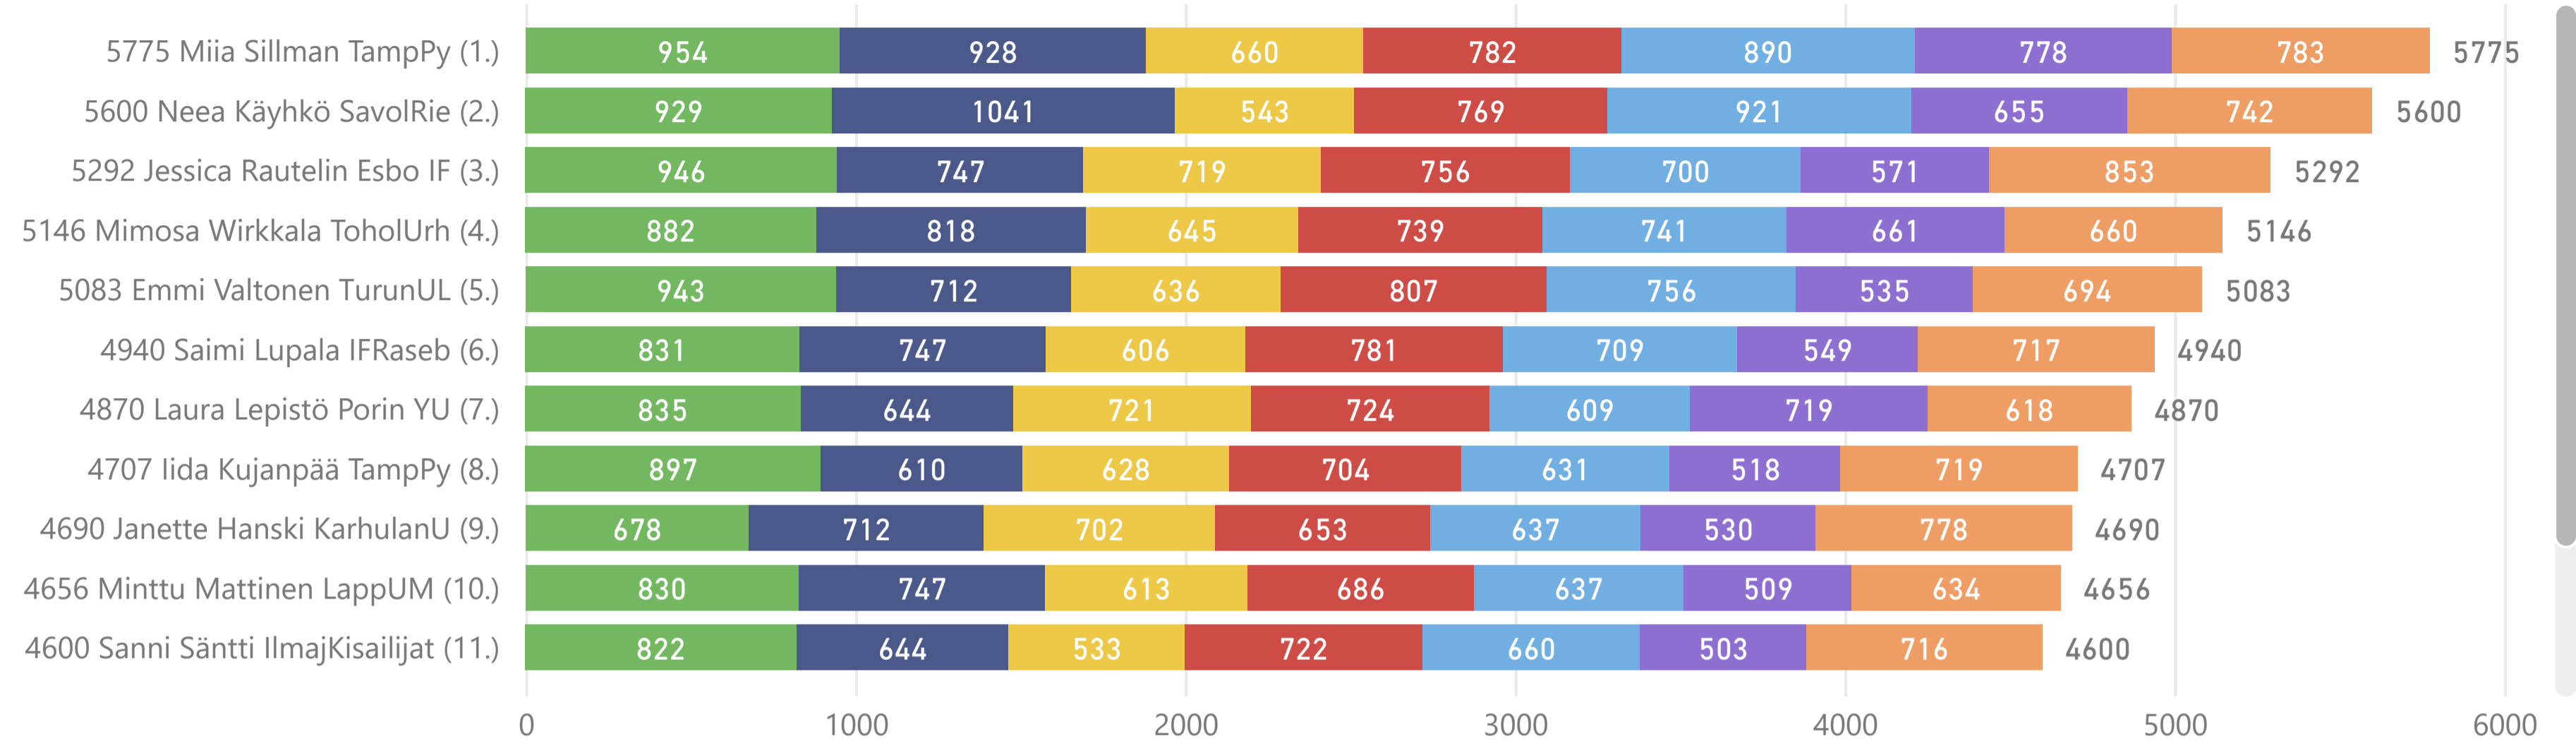

Standings 7/7 events

#	Points - Name
1	5775 Miia Sillman TampPy
2	5600 Neea Käyhkö SavolRie
3	5292 Jessica Rautelin Esbo IF
4	5146 Mimosa Wirkkala ToholUrh
5	5083 Emmi Valtonen TurunUL
6	4940 Saimi Lupala IFRaseb
7	4870 Laura Lepistö Porin YU
8	4707 Iida Kujanpää TampPy
9	4690 Janette Hanski KarhulanU
10	4656 Minttu Mattinen LappUM
11	4600 Sanni Säntti IlmajKisailijat
12	0 Amanda Liljendal BorgåAkilles (DNF)
13	0 Anni Nurminen TampPy (DNF)
14	0 Emmi Hietanen RiihimKisko (DNF)
15	0 Valentina Lemettinen SeinäjSU (DNF)

● 1. 100mH ● 2. HJ ● 3. SP ● 4. 200m ● 5. LJ ● 6. JT ● 7. 800m