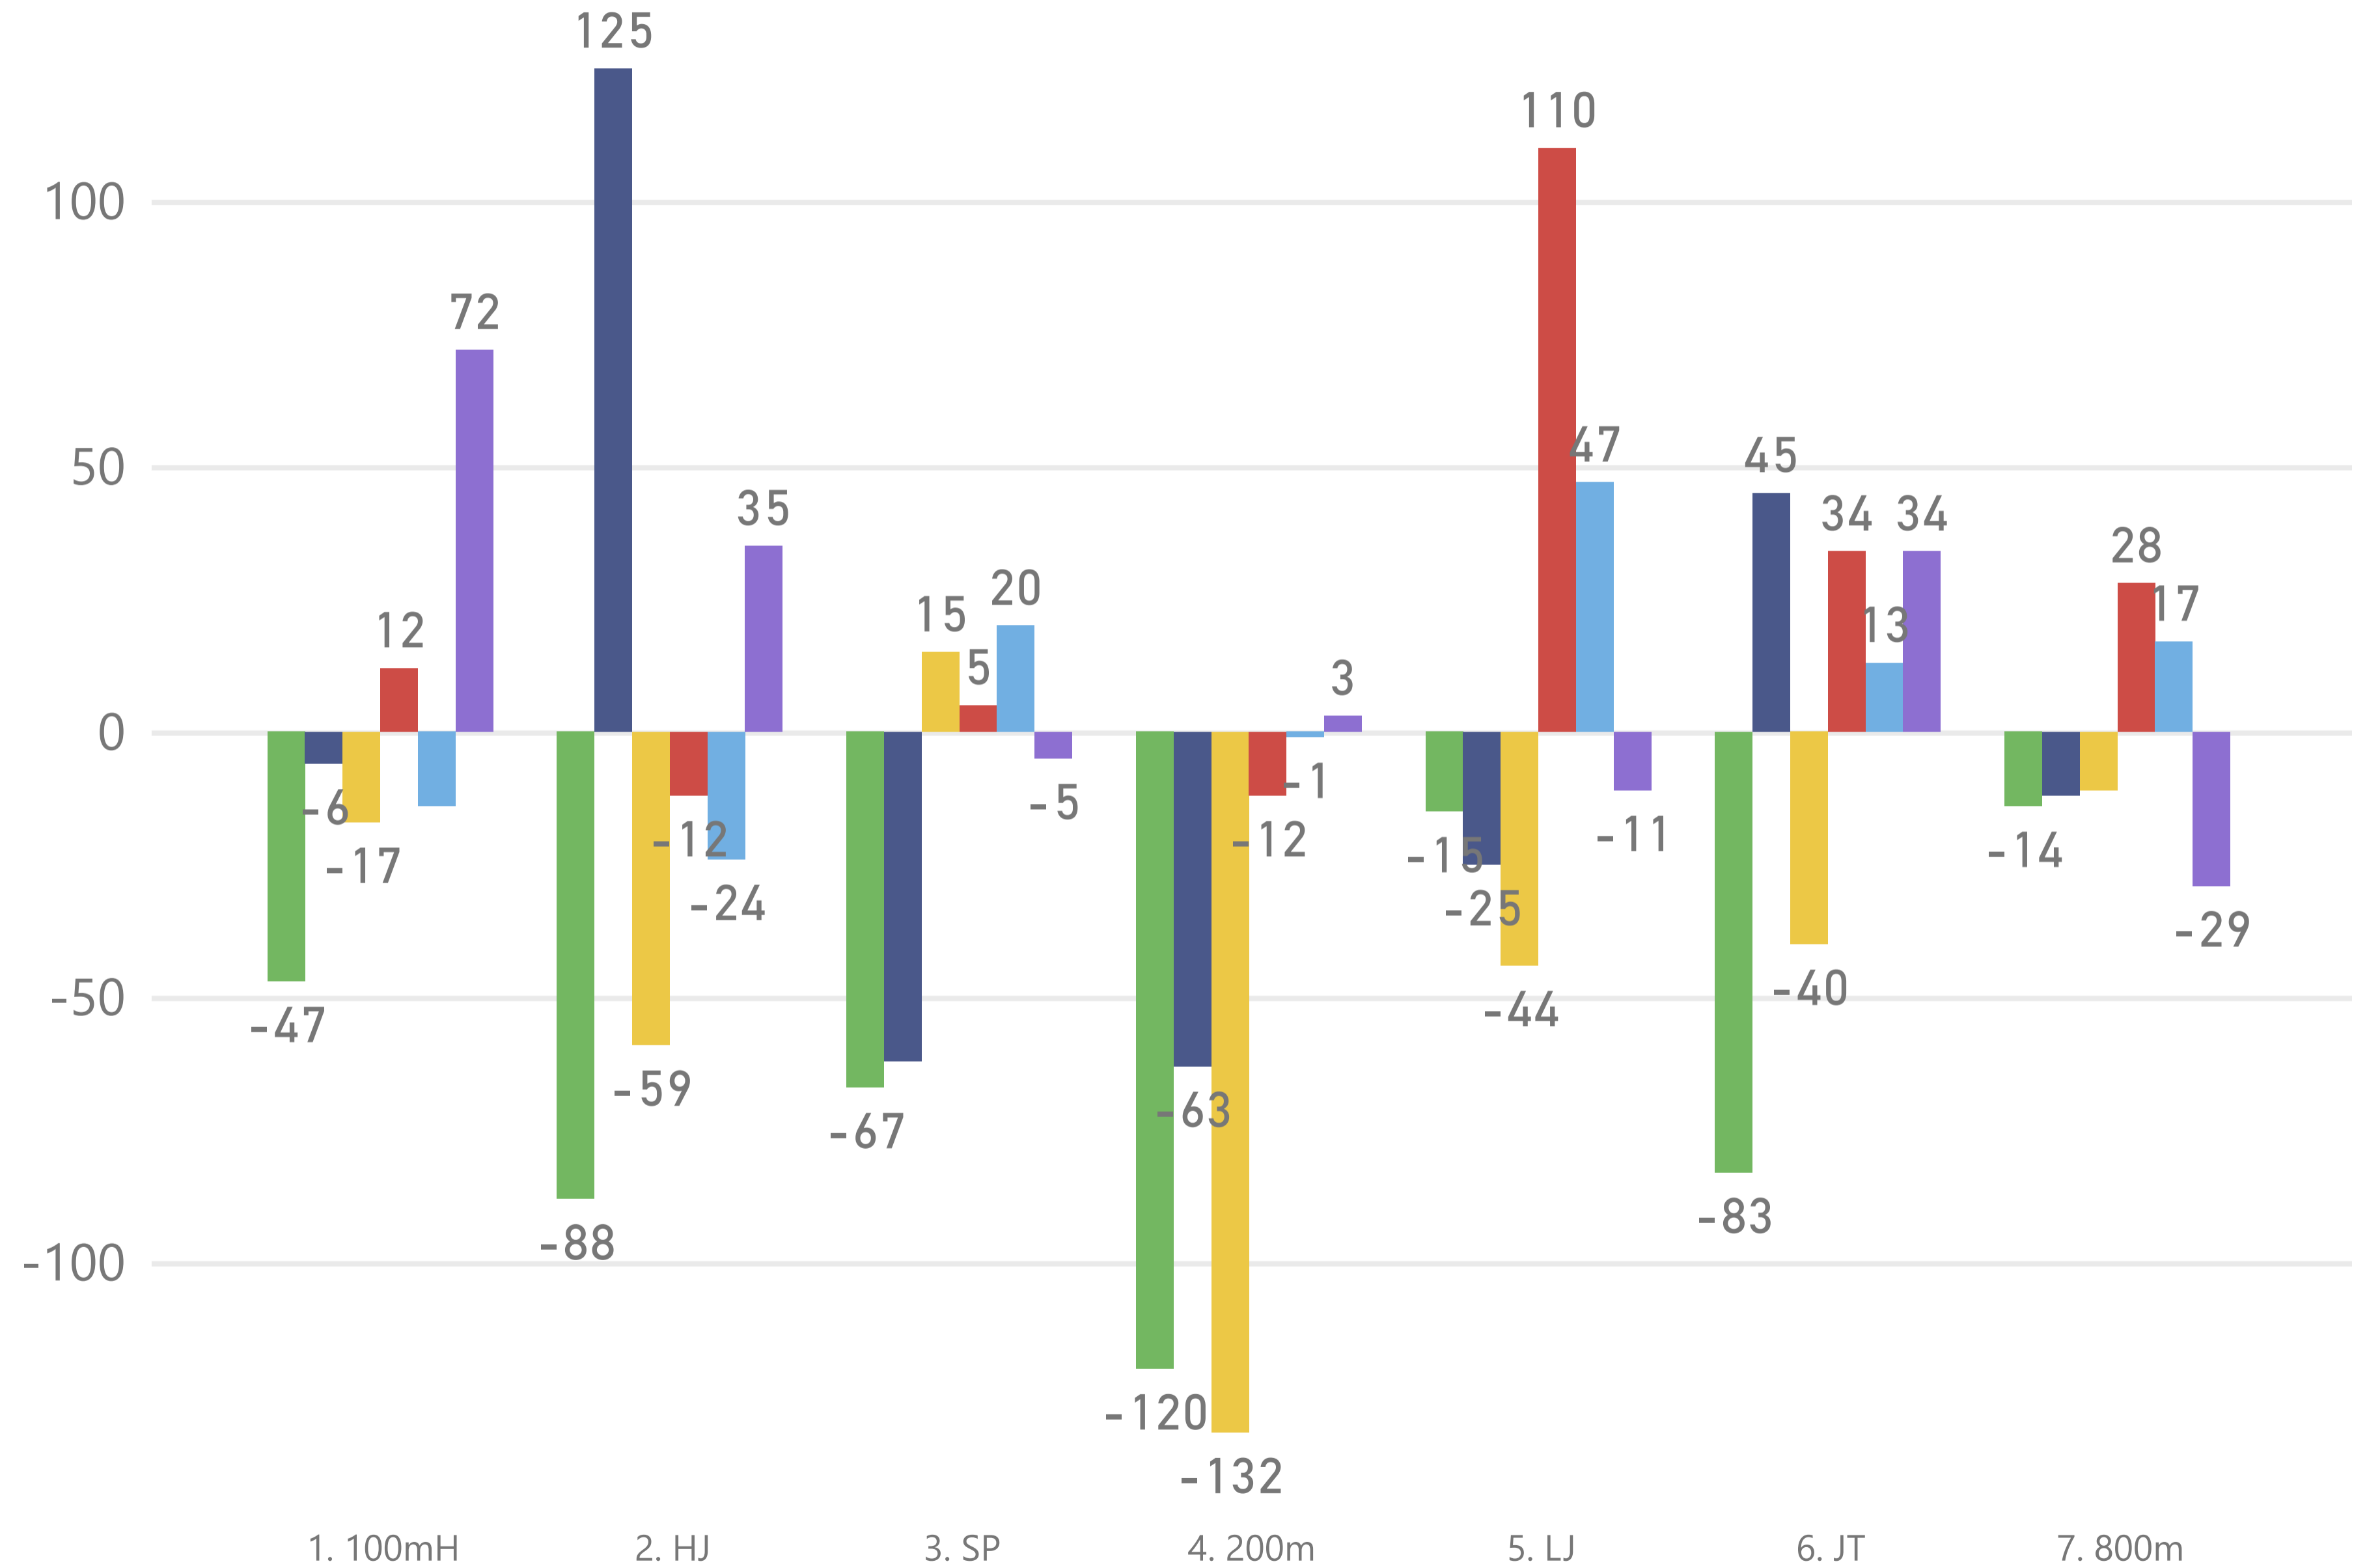

● 1. 100mH ● 2. HJ ● 3. SP ● 4. 200m ● 5. LJ ● 6. JT ● 7. 800m

Forecast

● Standings ● Forecast

Sponsored by

Standings

- 1. 5775 Miia Sillman TampPy
- 2. 5600 Neea Käyhkö SavolRie
- 3. 5292 Jessica Rautelin Esbo IF
- 4. 5146 Mimosa Wirkkala ToholUrh
- 5. 5083 Emmi Valtonen TurunUL
- 6. 4940 Saimi Lupala IFRaseb