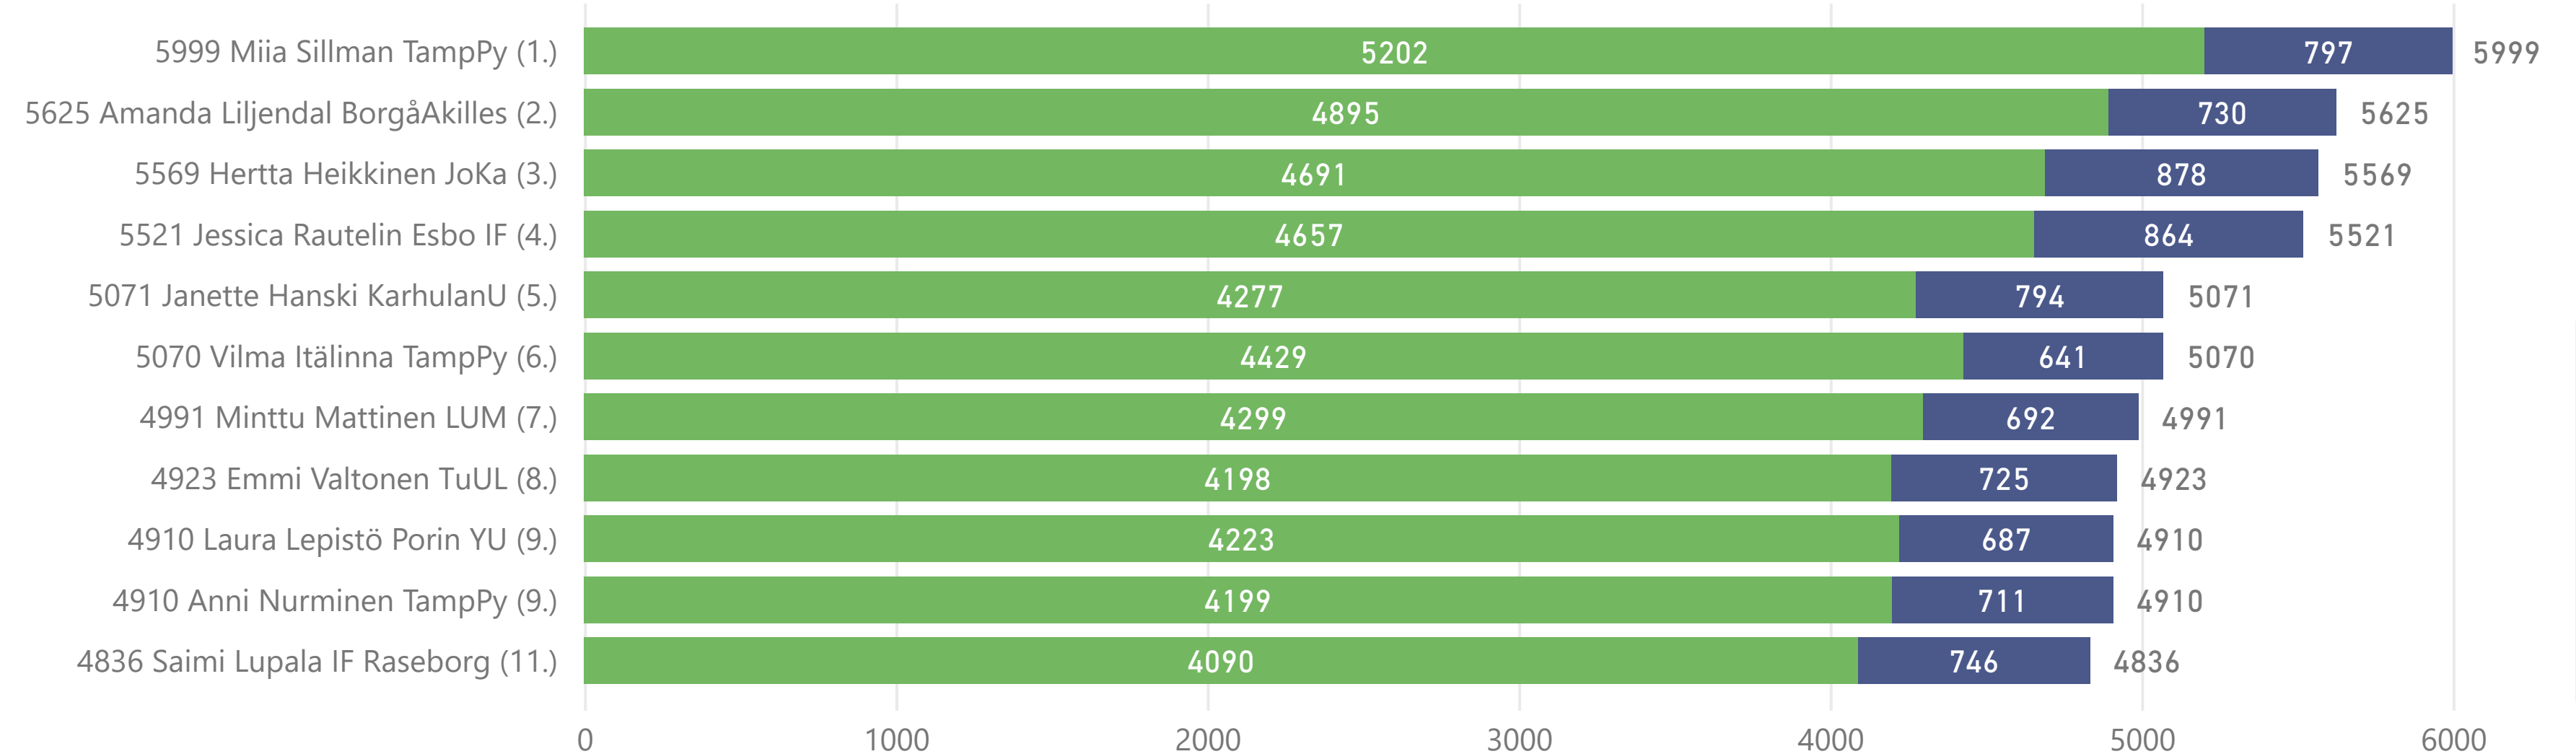

Forecast

● Standings ● Forecast