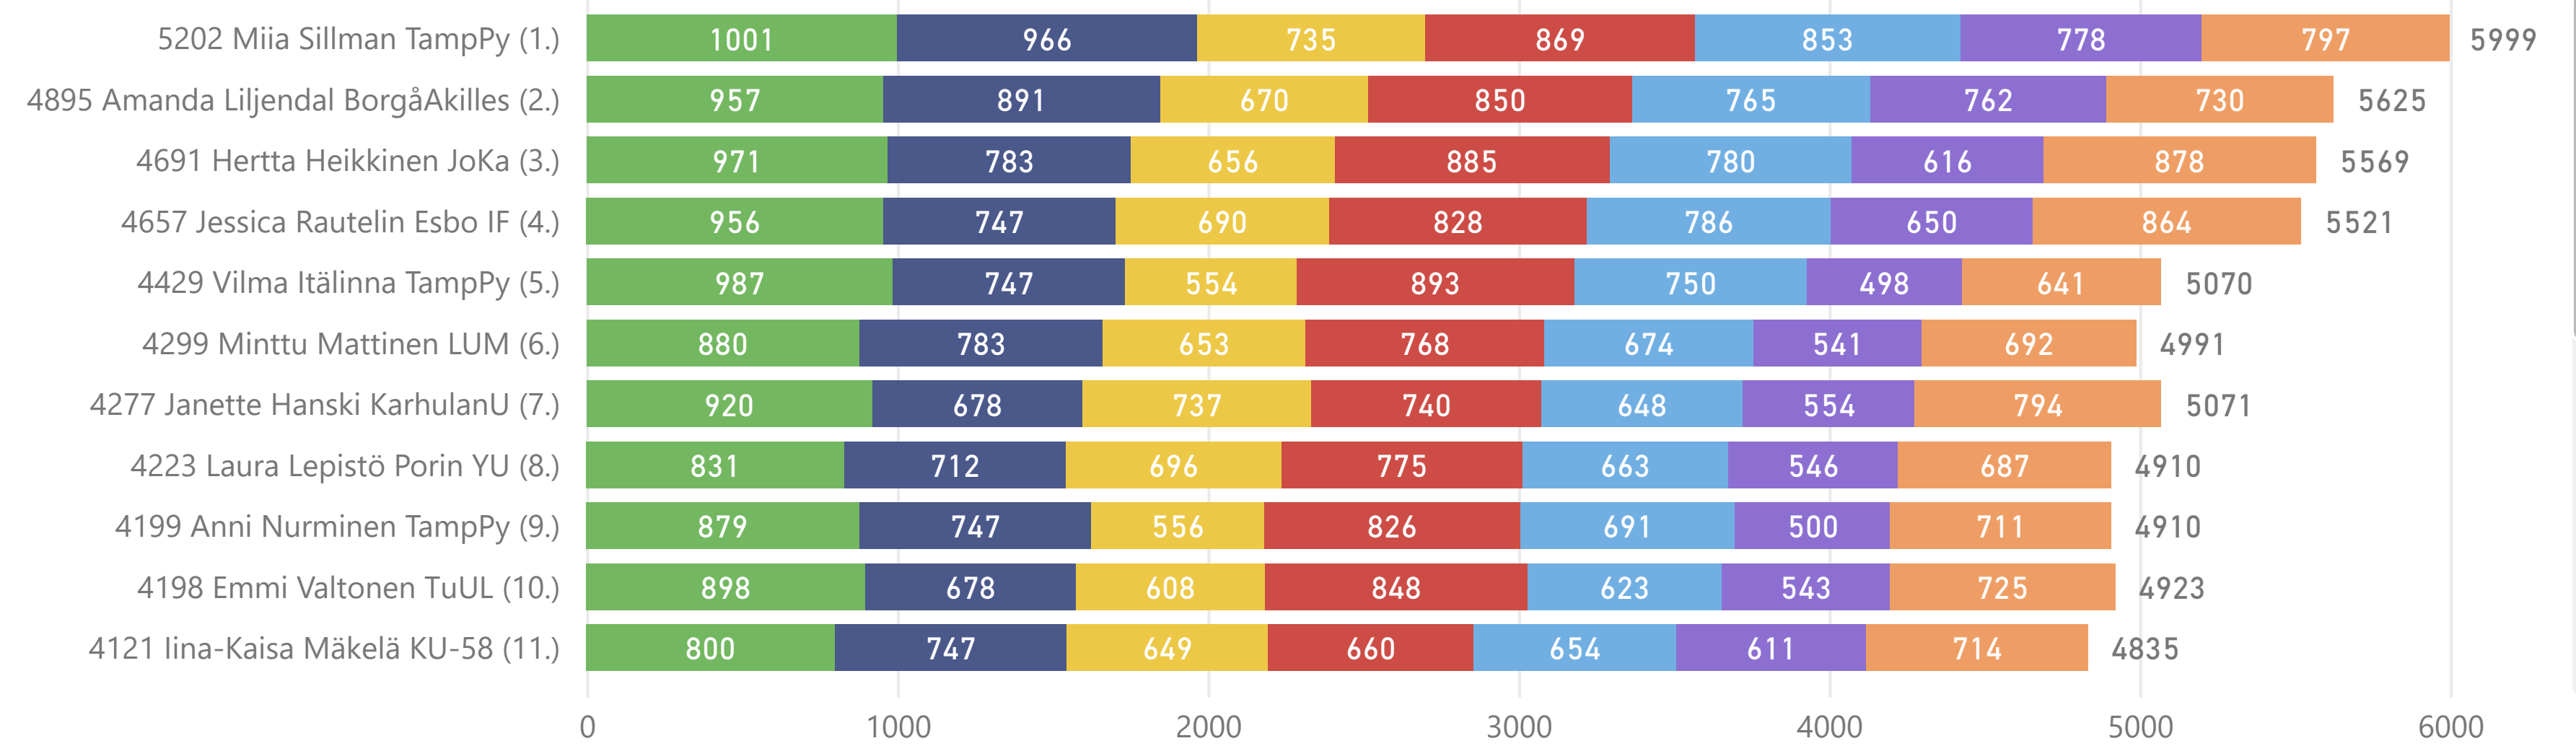

● 1. 100mH ● 2. HJ ● 3. SP ● 4. 200m ● 5. LJ ● 6. JT ● 7. 800m(f)