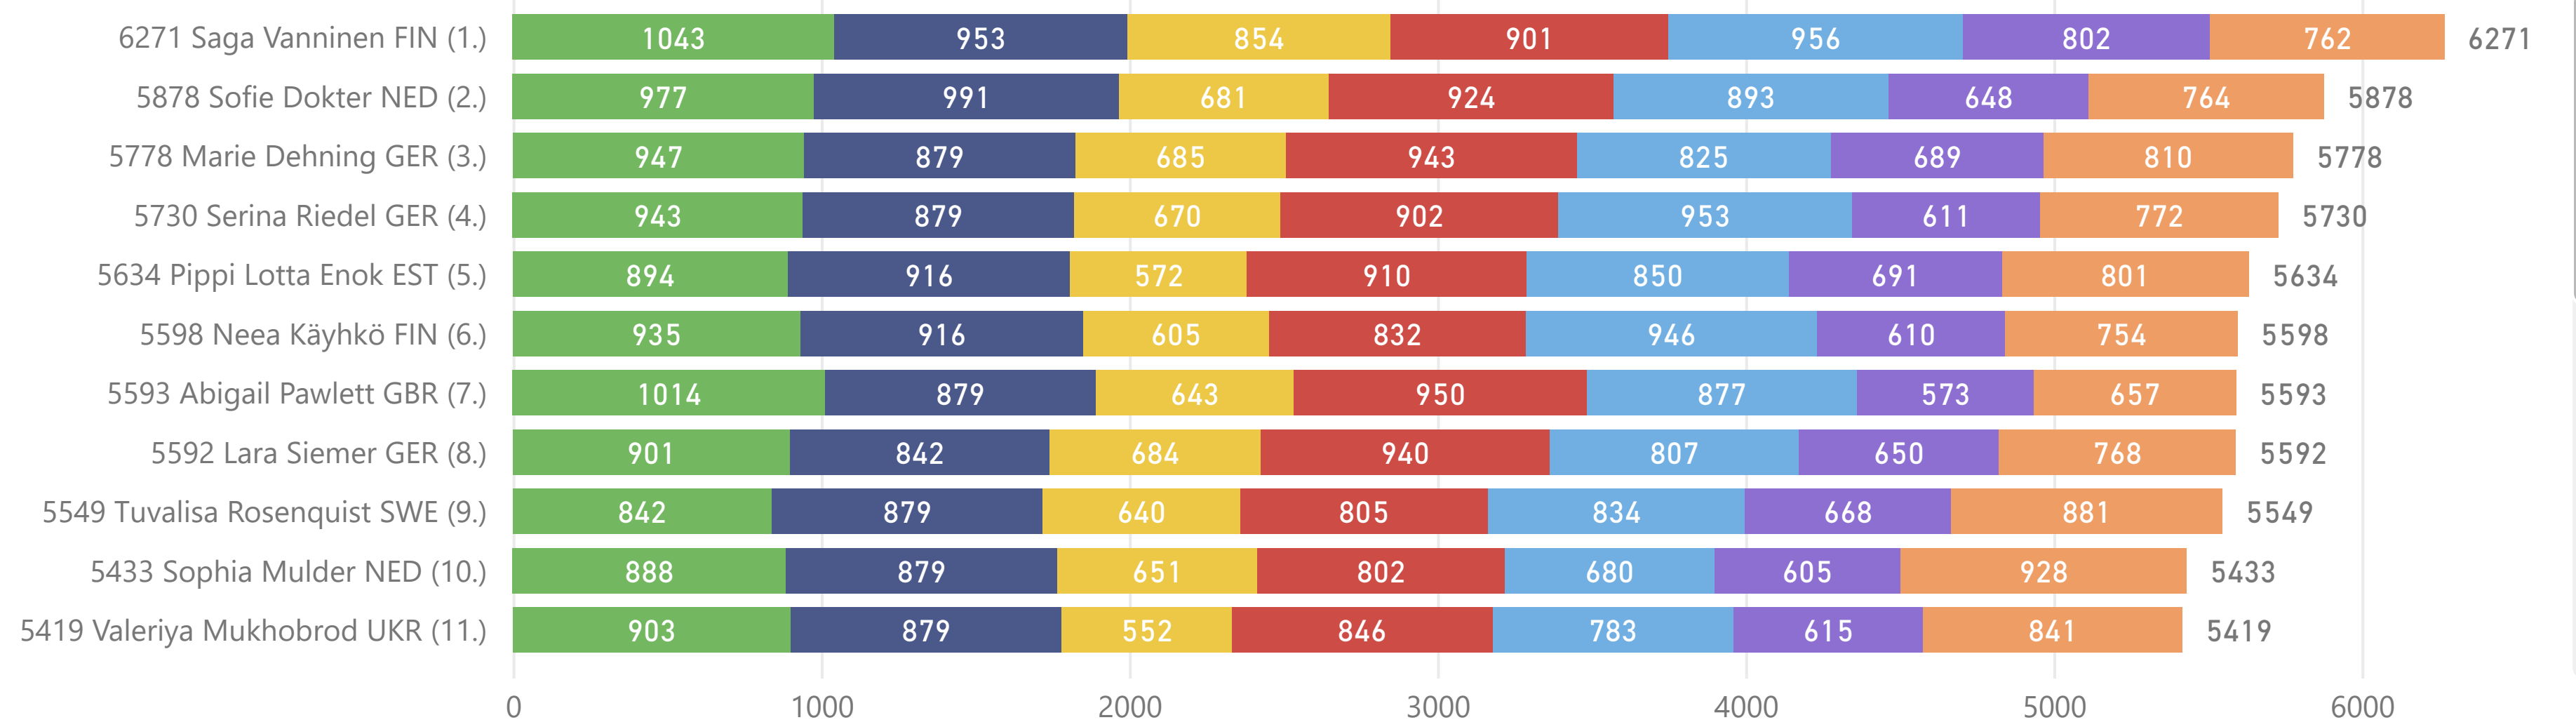

Standings 7/7 events

#	Points - Name
1	6271 Saga Vanninen FIN
2	5878 Sofie Dokter NED
3	5778 Marie Dehning GER
4	5730 Serina Riedel GER
5	5634 Pippi Lotta Enok EST
6	5598 Neea Käyhkö FIN
7	5593 Abigail Pawlett GBR
8	5592 Lara Siemer GER
9	5549 Tuvalisa Rosenquist SWE
10	5433 Sophia Mulder NED
11	5419 Valeriya Mukhobrod UKR
12	5399 Szabina Szűcs HUN
13	5367 Atene Šlizeviciute LTU
14	5312 Sophie Reid SWE
15	5302 Olivija Vaitaityte LTU
16	5272 Anisiya Lochman UKR
17	5212 Sofía Cosculluela ESP
18	5145 Natálie Olivová CZE
19	5128 Kornelia Sura POL
20	5011 Lisa Wilker NOR
21	4960 Patricija Ozolina LAT
22	4881 Antonia Gmünder SUI
23	0 Sophie Kreiner AUT (DNF)

● 1. 100mH ● 2. HJ ● 3. SP ● 4. 200m ● 5. LJ ● 6. JT ● 7. 800m