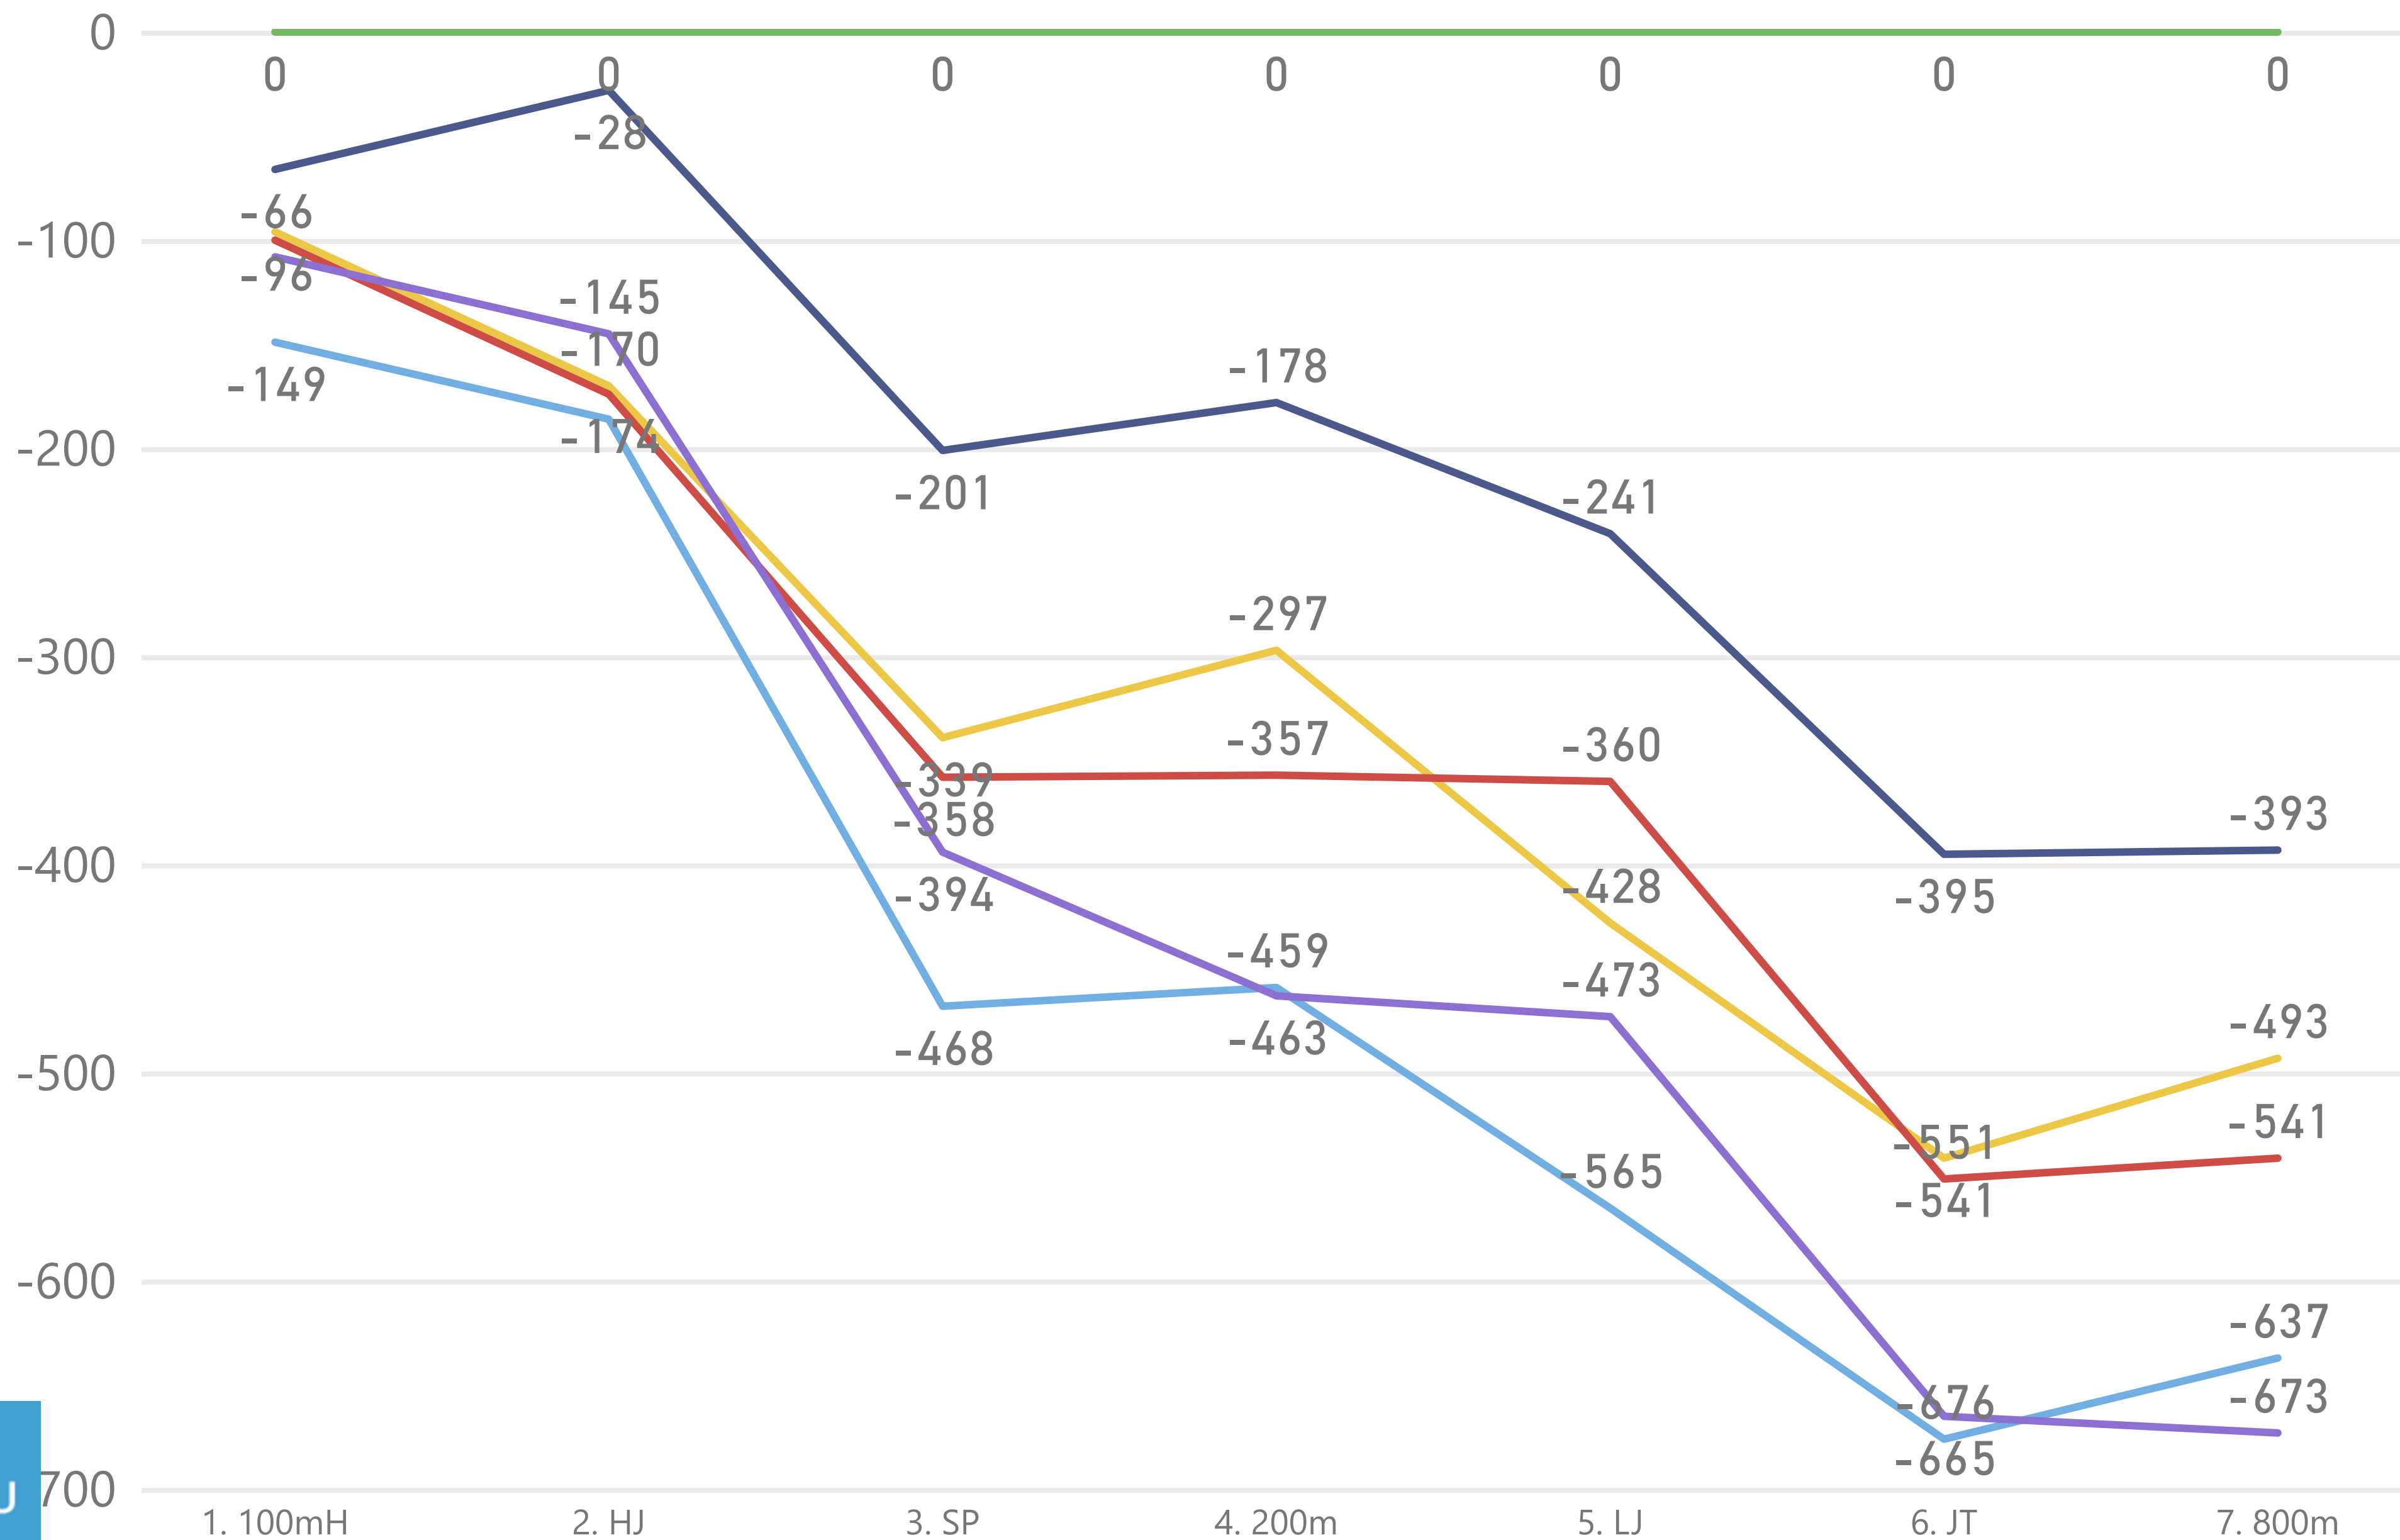

Standings

1. 6271 Saga Vanninen FIN
2. 5878 Sofie Dokter NED
3. 5778 Marie Dehning GER
4. 5730 Serina Riedel GER
5. 5634 Pippi Lotta Enok EST
6. 5598 Neea Käyhkö FIN