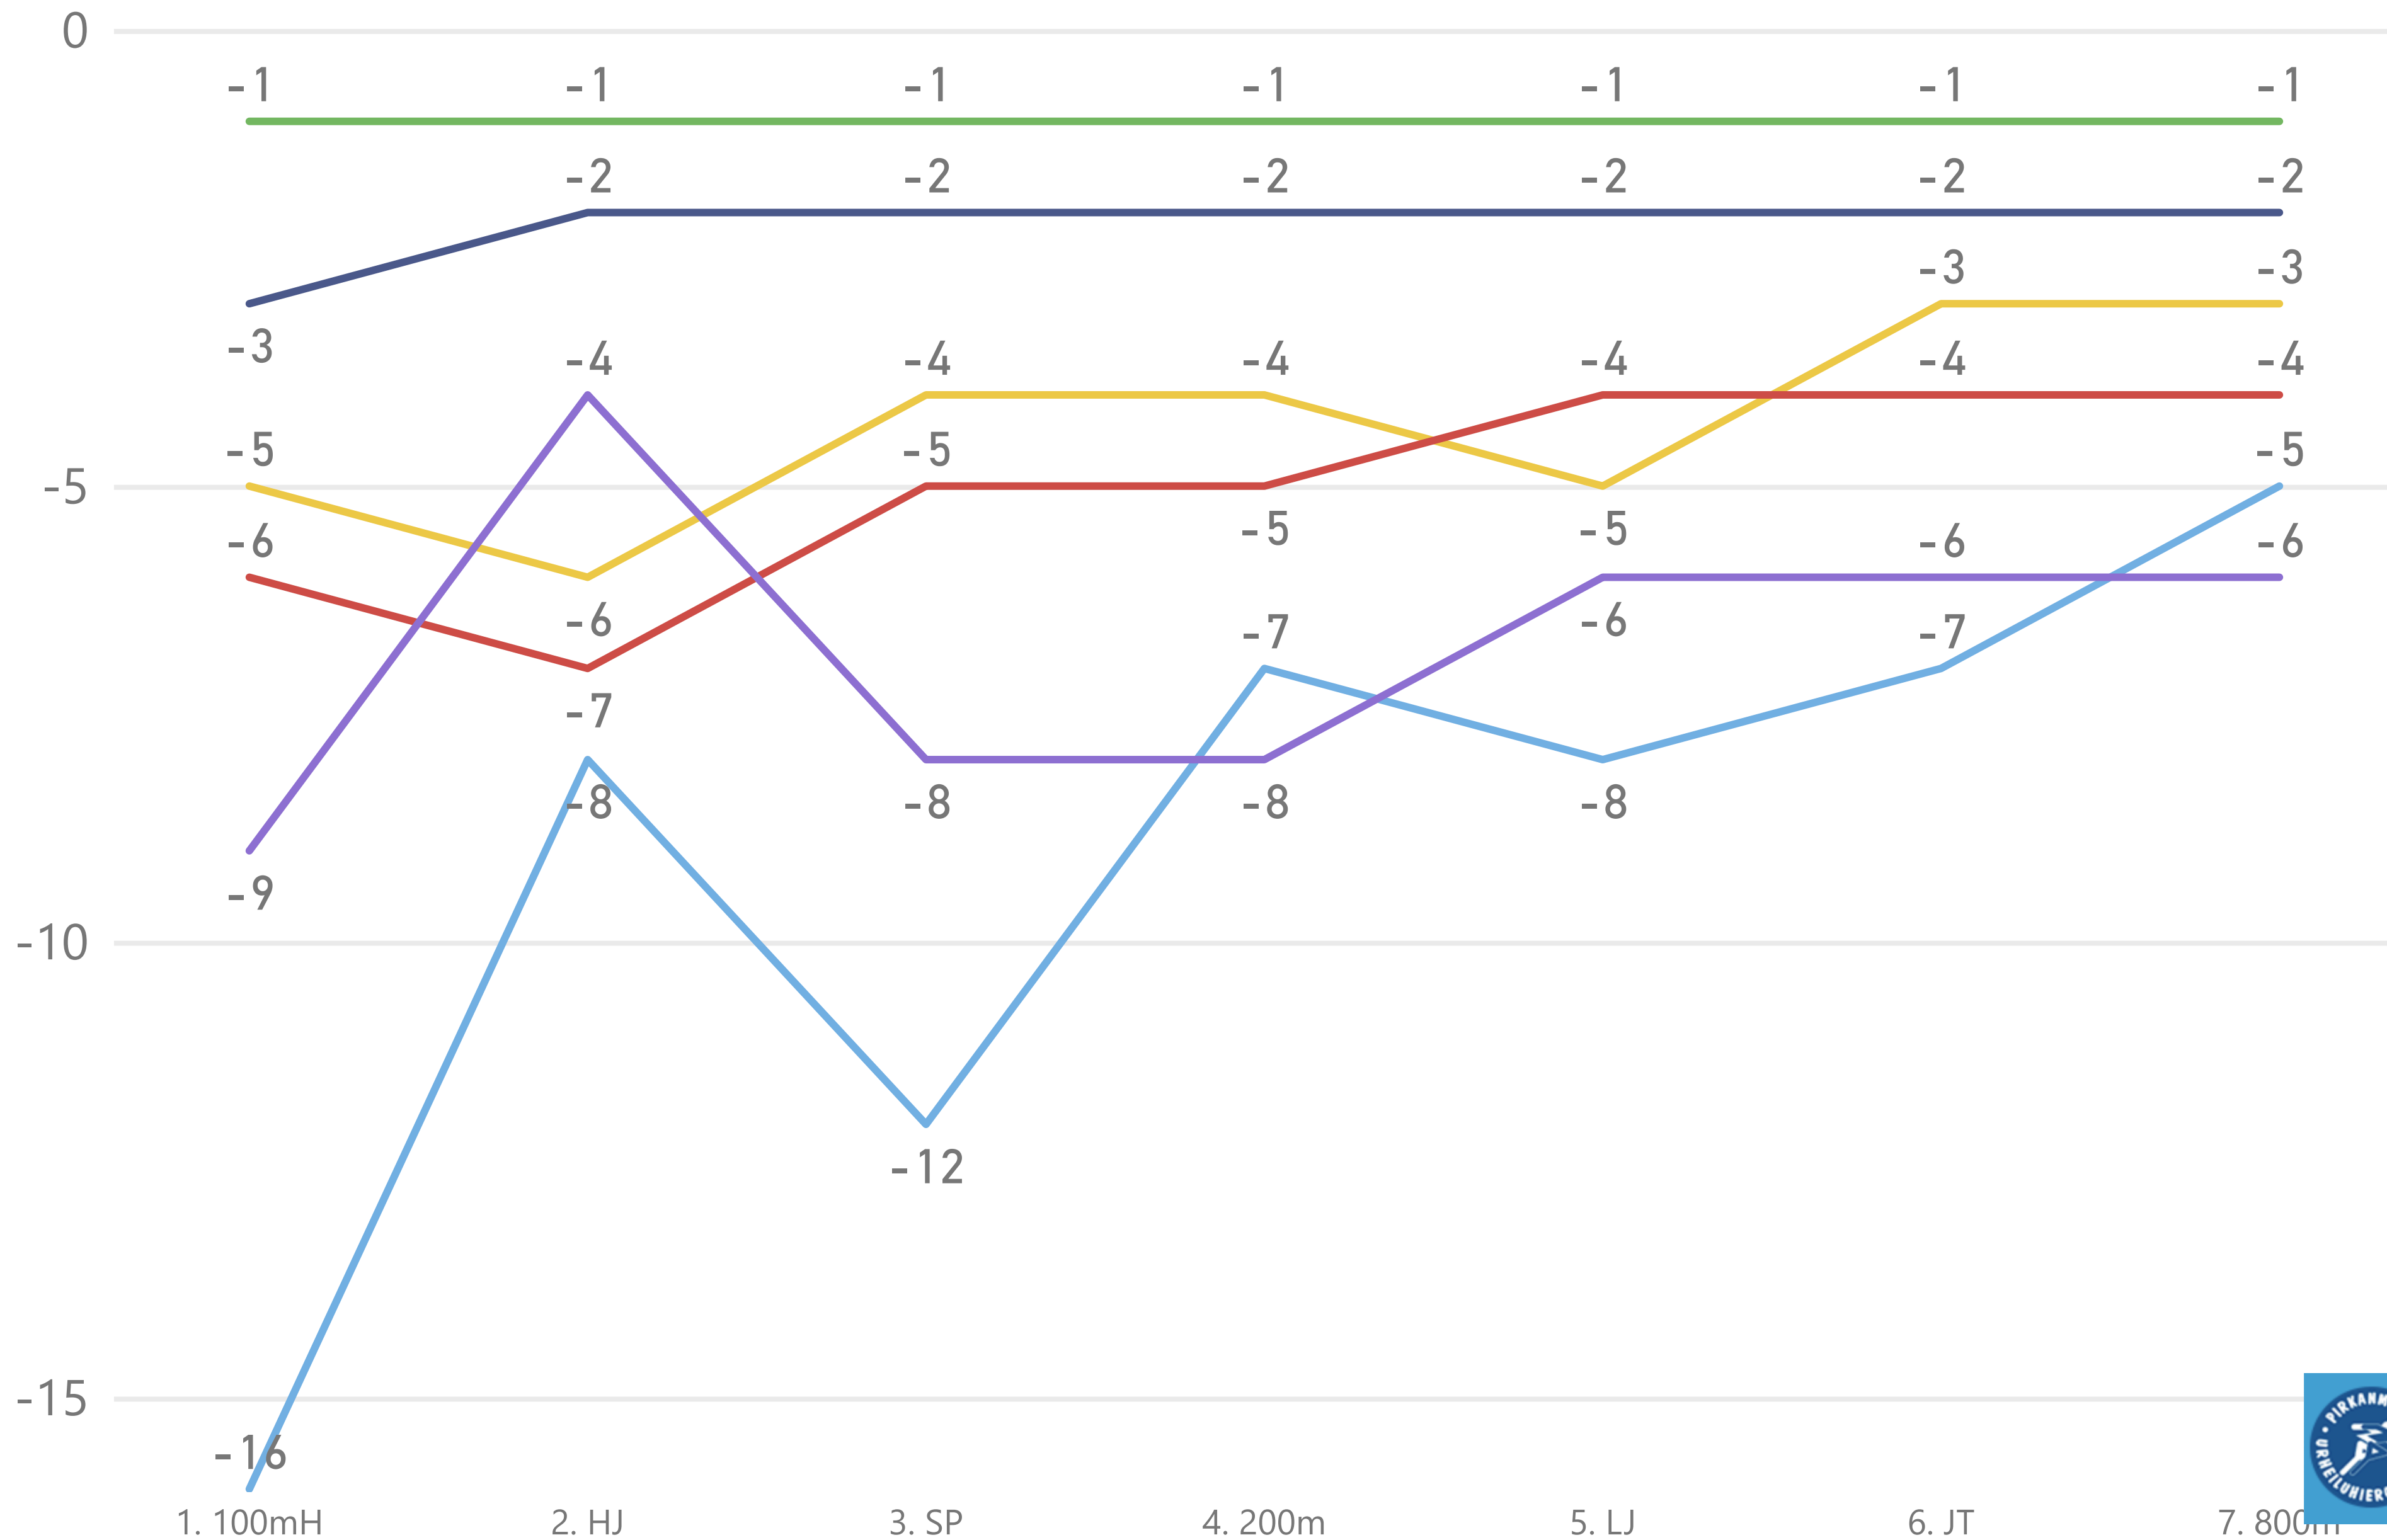

Sponsored by

Points after events compared to PB series | 2021-07-16, Tallinn

Standings

- 1. 6271 Saga Vanninen FIN
- 2. 5878 Sofie Dokter NED
- 3. 5778 Marie Dehning GER
- 4. 5730 Serina Riedel GER
- 5. 5634 Pippi Lotta Enok EST
- 6. 5598 Neea Käyhkö FIN

Sponsored by

Standings

- 1. 6271 Saga Vanninen FIN
- 2. 5878 Sofie Dokter NED
- 3. 5778 Marie Dehning GER
- 4. 5730 Serina Riedel GER
- 5. 5634 Pippi Lotta Enok EST
- 6. 5598 Neea Käyhkö FIN

Sponsored by

Rank after 7 events. (f) = forecast | 2021-07-16, Tallinn

- Standings**
- 1. 6271 Saga Vanninen FIN
 - 2. 5878 Sofie Dokter NED
 - 3. 5778 Marie Dehning GER
 - 4. 5730 Serina Riedel GER
 - 5. 5634 Pippi Lotta Enok EST
 - 6. 5598 Neea Käyhkö FIN