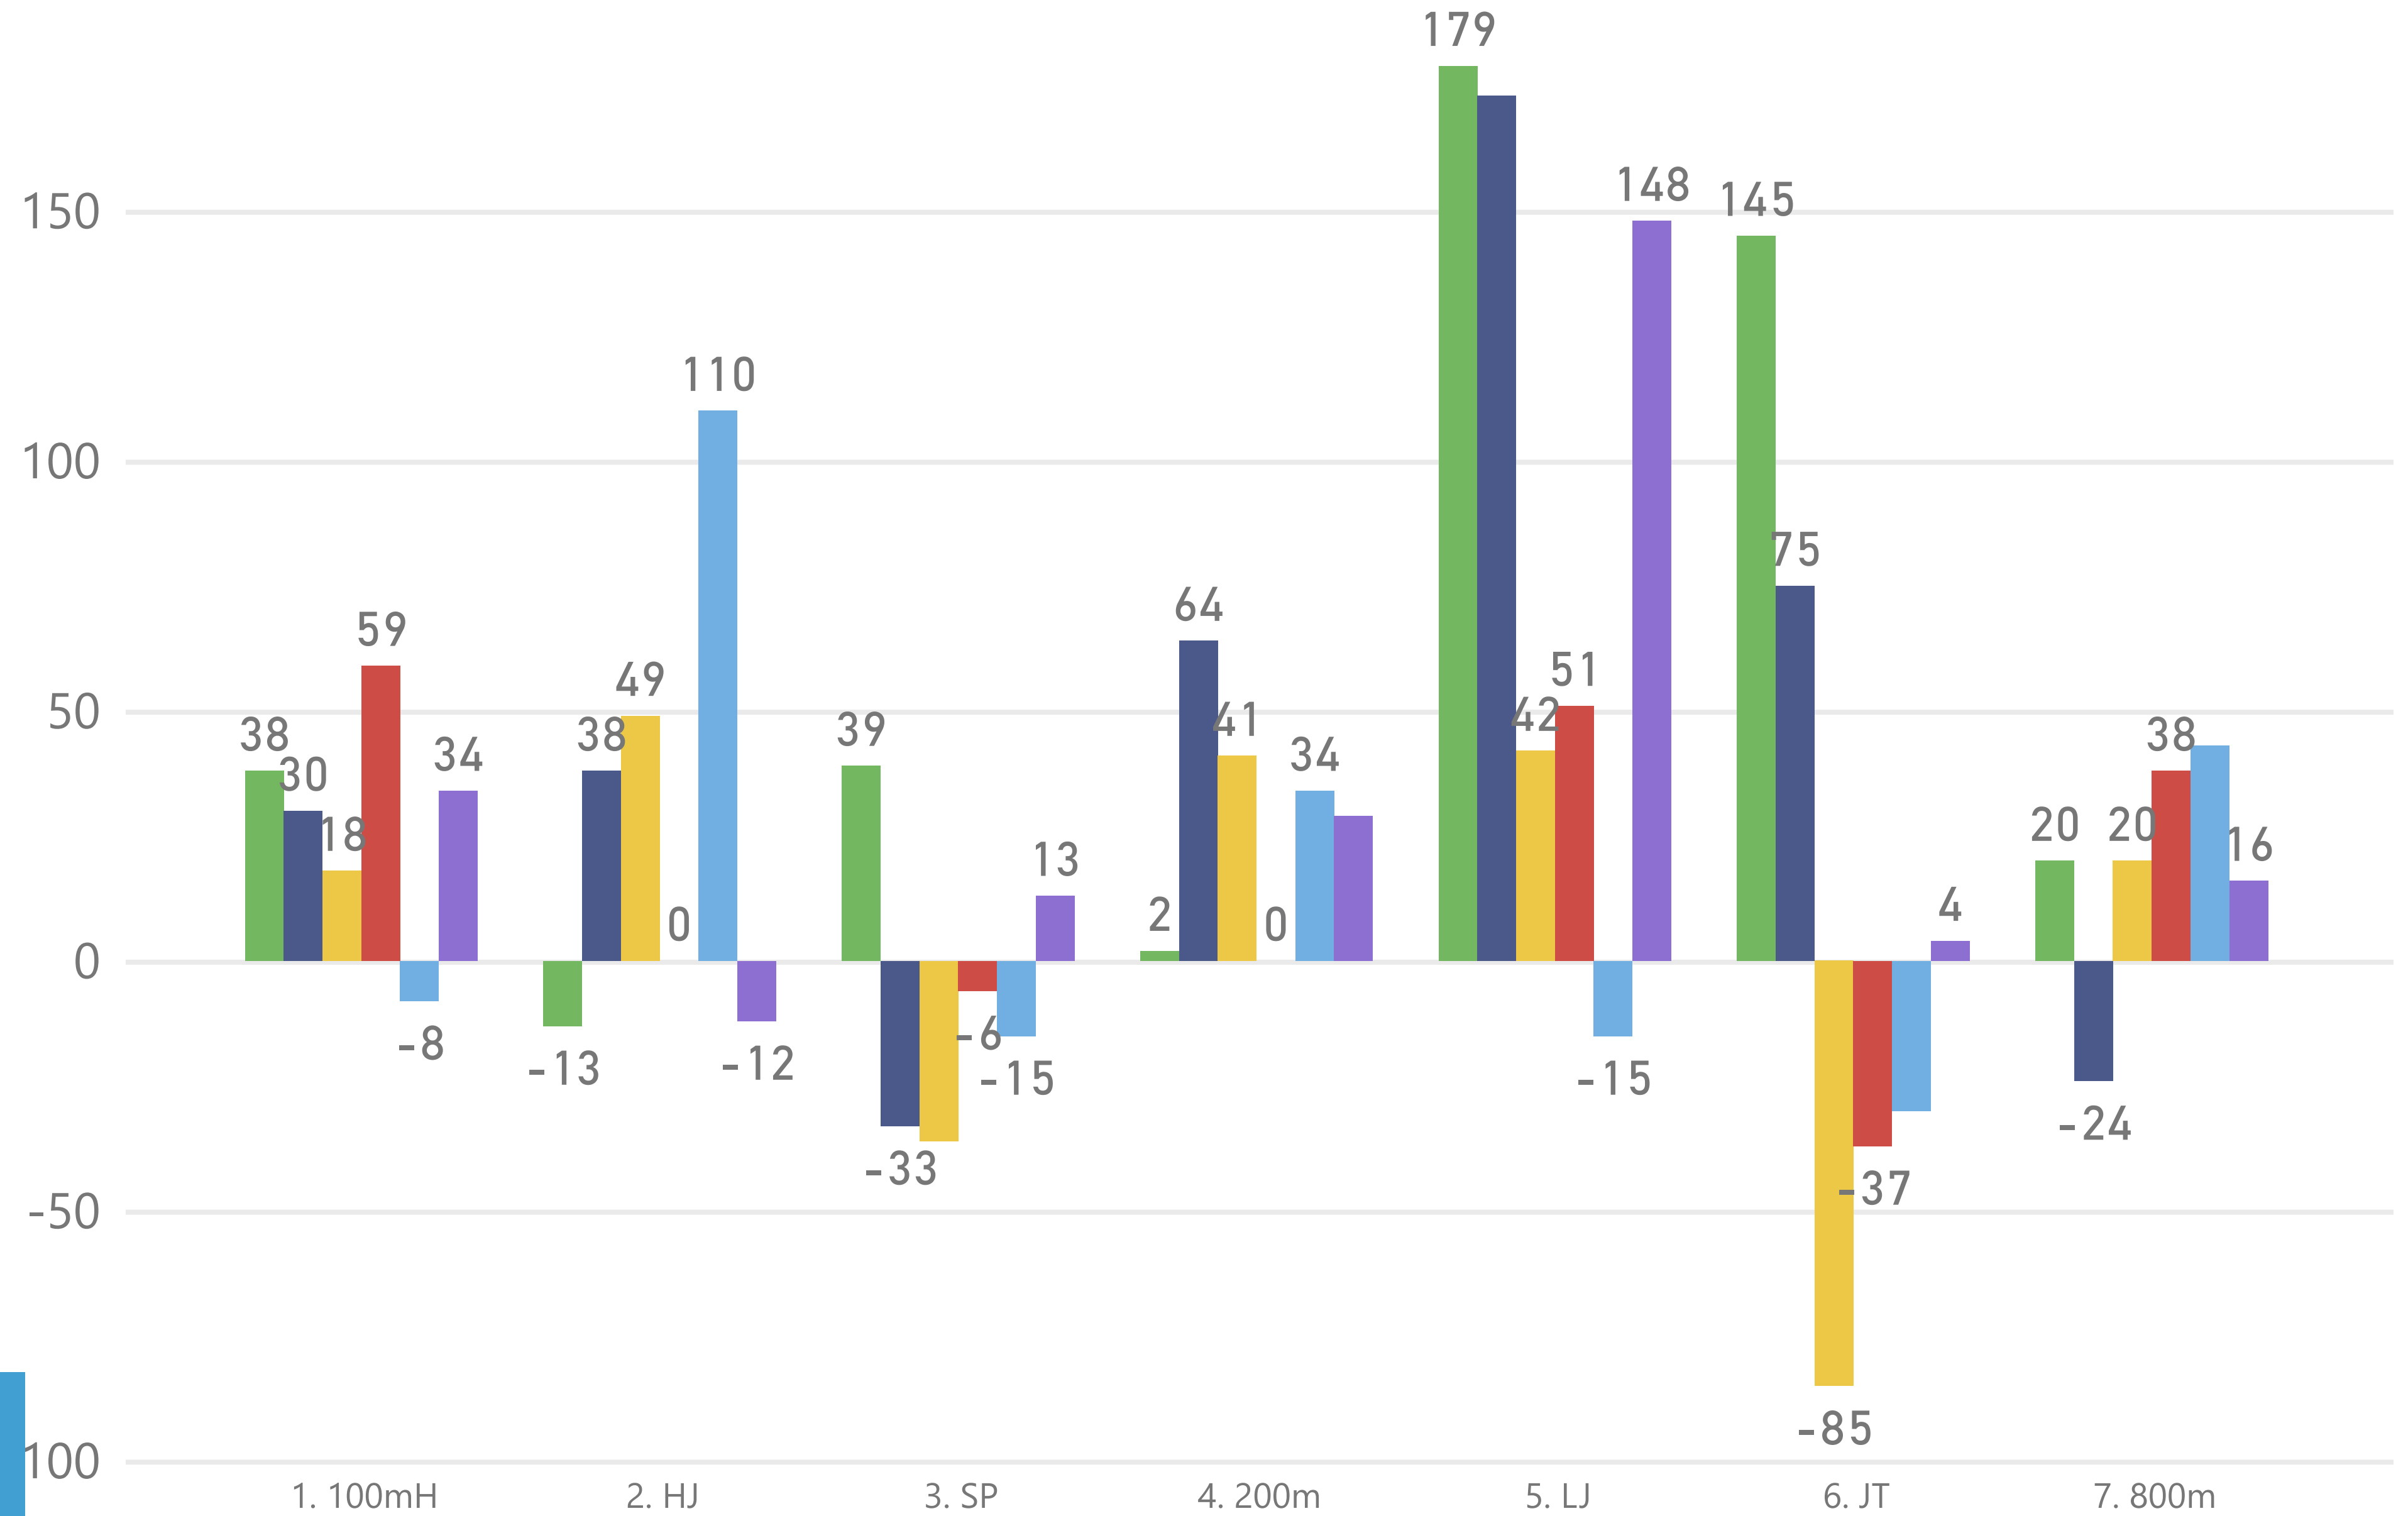

Standings 7/7 events

Results compared to PB series | 2021-07-16, Tallinn

#	Points - Name
1	6271 Saga Vanninen FIN
2	5878 Sofie Dokter NED
3	5778 Marie Dehning GER
4	5730 Serina Riedel GER
5	5634 Pippi Lotta Enok EST
6	5598 Neea Käyhkö FIN
7	5593 Abigail Pawlett GBR
8	5592 Lara Siemer GER
9	5549 Tuvalisa Rosenquist SWE
10	5433 Sophia Mulder NED
11	5419 Valeriya Mukhobrod UKR
12	5399 Szabina Szűcs HUN
13	5367 Atene Šlizeviciute LTU
14	5312 Sophie Reid SWE
15	5302 Olivija Vaitaityte LTU
16	5272 Anisiya Lochman UKR
17	5212 Sofía Cosculluela ESP
18	5145 Natálie Olivová CZE
19	5128 Kornelia Sura POL
20	5011 Lisa Wilker NOR
21	4960 Patricija Ozolina LAT
22	4881 Antonia Gmünder SUI
23	0 Sophie Kreiner AUT (DNF)
24	0 Noemie Desailly FRA (DNF)
25	0 Anja Dlauhy AUT (DNF)
26	0 Andrea Rooth NOR (DNF)

Standings 7/7 events

#	Points - Name
1	6271 Saga Vanninen FIN
2	5878 Sofie Dokter NED
3	5778 Marie Dehning GER
4	5730 Serina Riedel GER
5	5634 Pippi Lotta Enok EST
6	5598 Neea Käyhkö FIN
7	5593 Abigail Pawlett GBR
8	5592 Lara Siemer GER
9	5549 Tuvalisa Rosenquist SWE
10	5433 Sophia Mulder NED
11	5419 Valeriya Mukhobrod UKR
12	5399 Szabina Szűcs HUN
13	5367 Atene Šlizeviciute LTU
14	5312 Sophie Reid SWE
15	5302 Olivija Vaitaityte LTU
16	5272 Anisiya Lochman UKR
17	5212 Sofía Cosculluela ESP
18	5145 Natálie Olivová CZE
19	5128 Kornelia Sura POL
20	5011 Lisa Wilker NOR
21	4960 Patricija Ozolina LAT
22	4881 Antonia Gmünder SUI
23	0 Sophie Kreiner AUT (DNF)

Sponsored by

Points after events compared to PB series | 2021-07-16, Tallinn

Standings

- 1. 6271 Saga Vanninen FIN
- 2. 5878 Sofie Dokter NED
- 3. 5778 Marie Dehning GER
- 4. 5730 Serina Riedel GER
- 5. 5634 Pippi Lotta Enok EST
- 6. 5598 Neea Käyhkö FIN