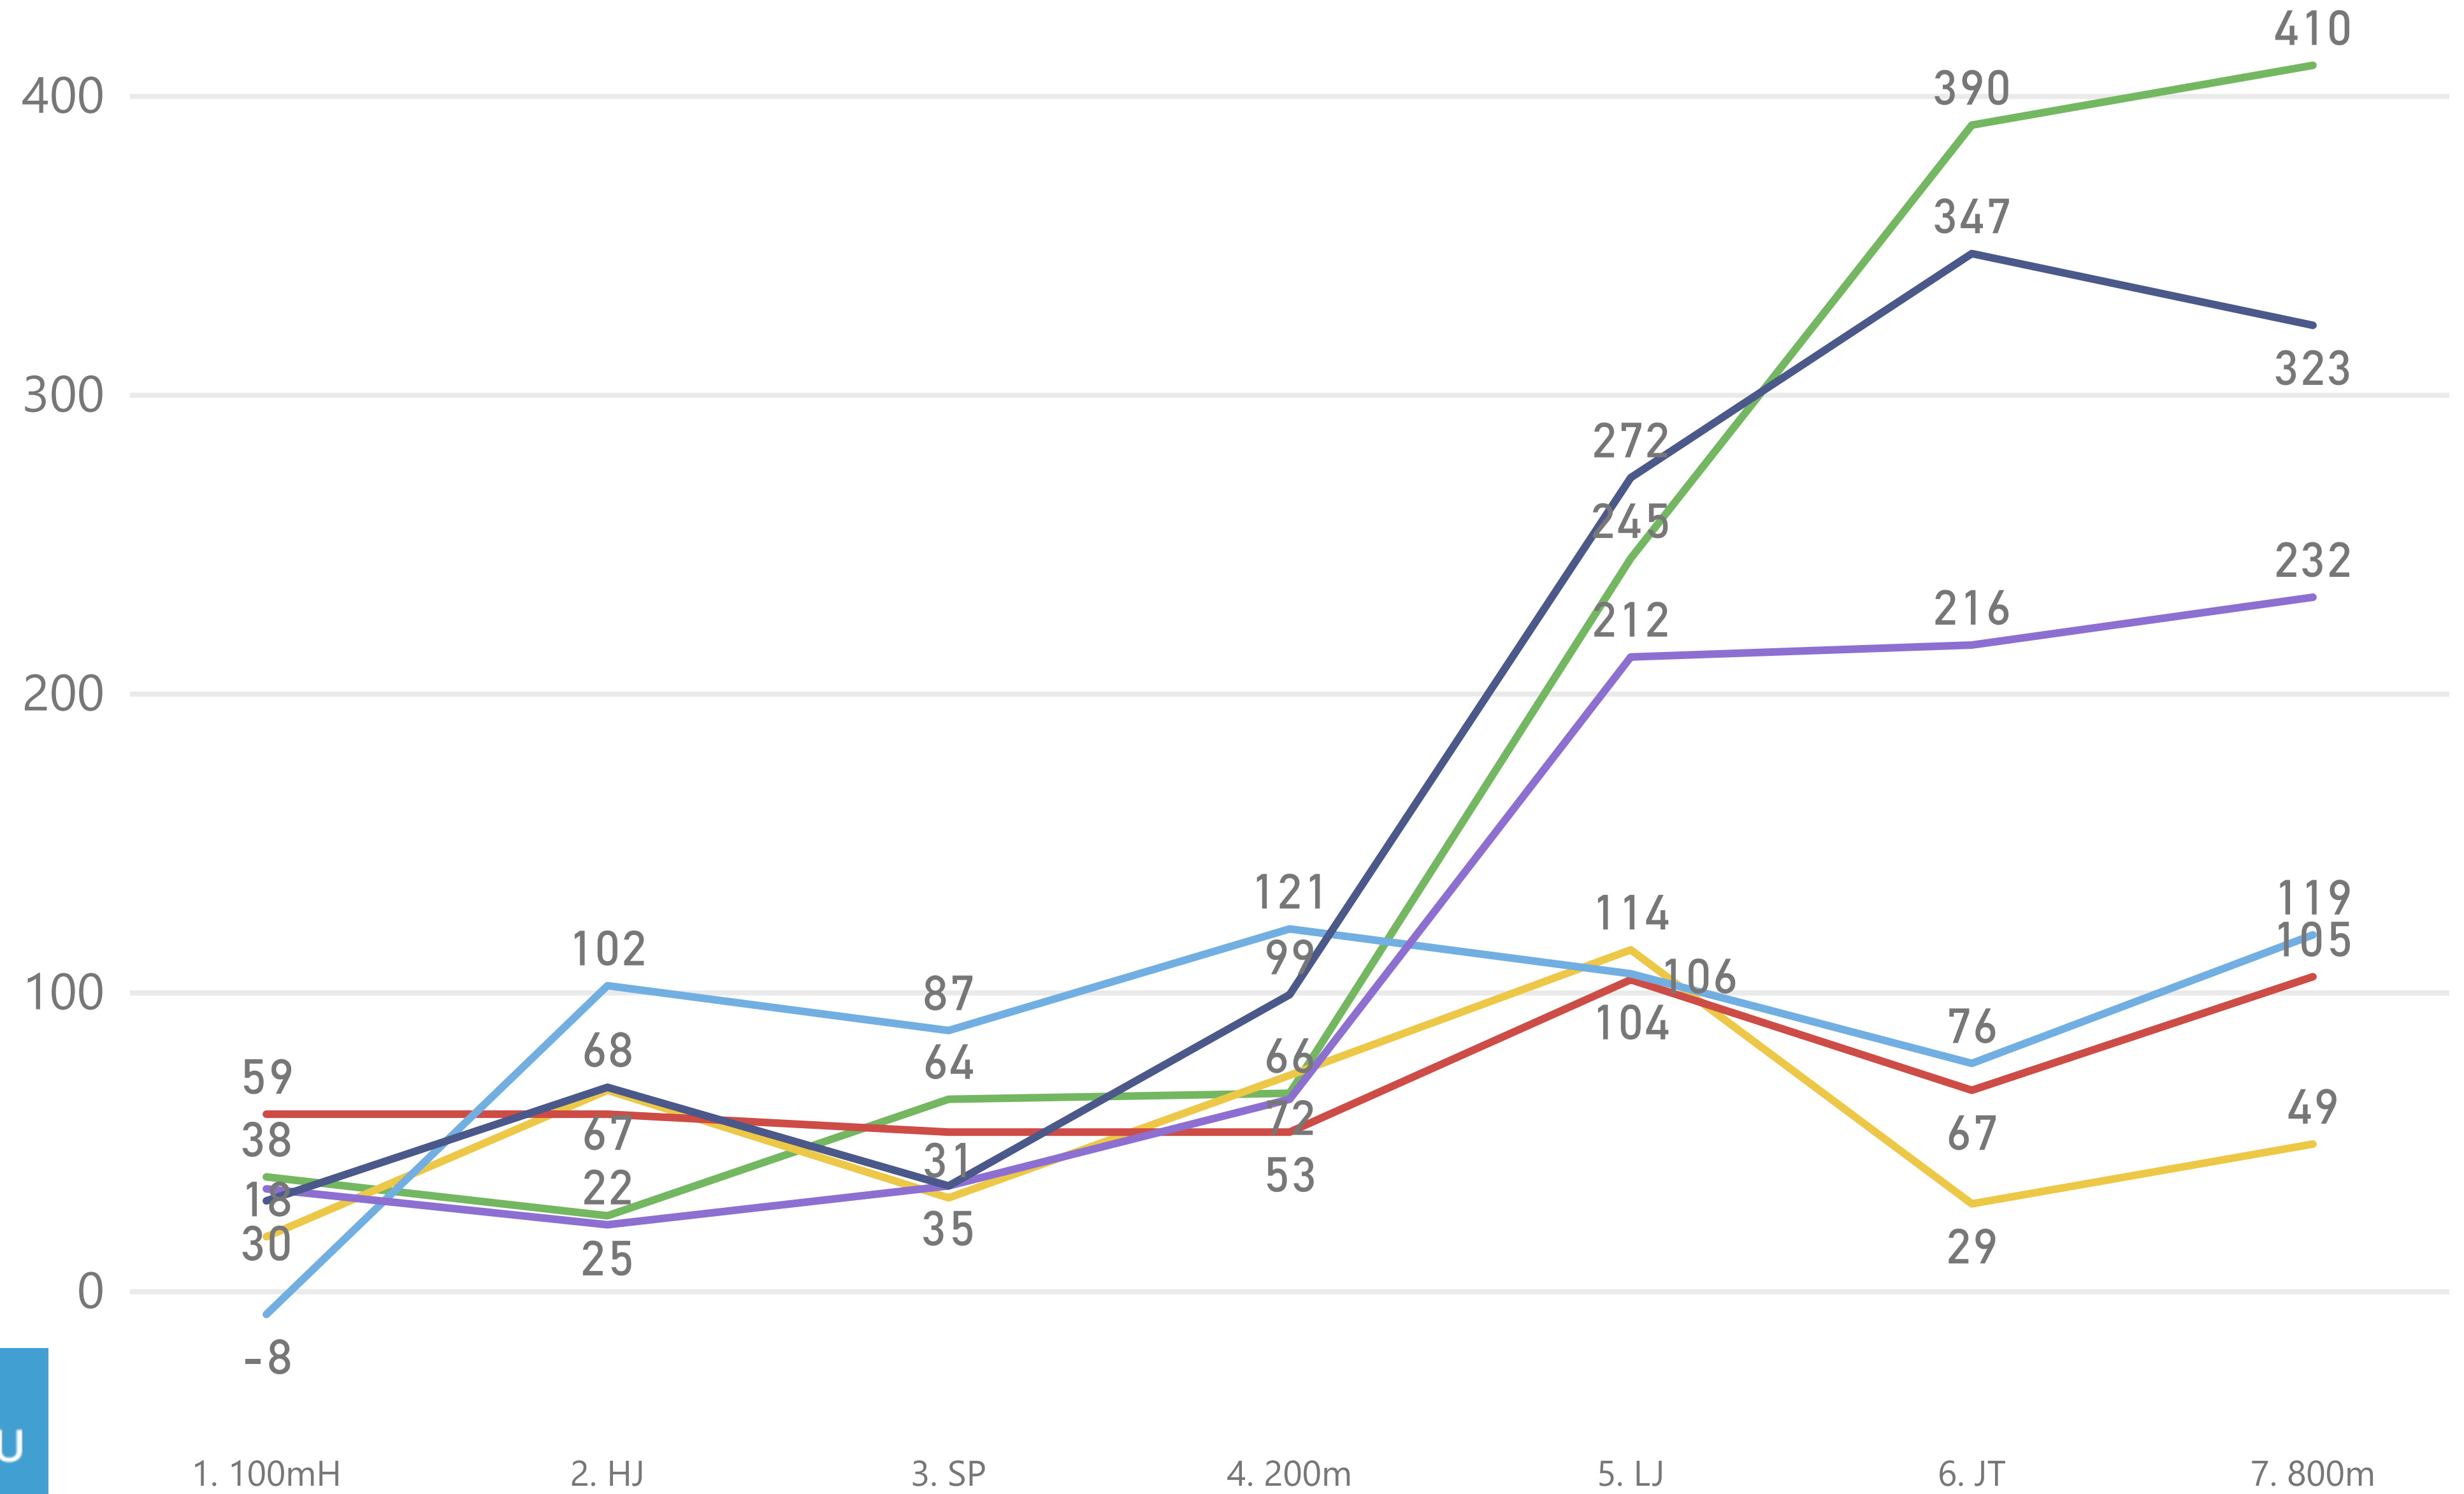

Standings 7/7 events

Results compared to PB series | 2021-07-16, Tallinn

#	Points - Name
1	6271 Saga Vanninen FIN
2	5878 Sofie Dokter NED
3	5778 Marie Dehning GER
4	5730 Serina Riedel GER
5	5634 Pippi Lotta Enok EST
6	5598 Neea Käyhkö FIN
7	5593 Abigail Pawlett GBR
8	5592 Lara Siemer GER
9	5549 Tuvalisa Rosenquist SWE
10	5433 Sophia Mulder NED
11	5419 Valeriya Mukhobrod UKR
12	5399 Szabina Szűcs HUN
13	5367 Atene Šlizeviciute LTU
14	5312 Sophie Reid SWE
15	5302 Olivija Vaitaityte LTU
16	5272 Anisiya Lochman UKR
17	5212 Sofía Cosculluela ESP
18	5145 Natálie Olivová CZE
19	5128 Kornelia Sura POL
20	5011 Lisa Wilker NOR
21	4960 Patricija Ozolina LAT
22	4881 Antonia Gmünder SUI
23	0 Sophie Kreiner AUT (DNF)
24	0 Noemie Desailly FRA (DNF)
25	0 Anja Dlauhy AUT (DNF)
26	0 Andrea Rooth NOR (DNF)

Standings 7/7 events

#	Points - Name
1	6271 Saga Vanninen FIN
2	5878 Sofie Dokter NED
3	5778 Marie Dehning GER
4	5730 Serina Riedel GER
5	5634 Pippi Lotta Enok EST
6	5598 Neea Käyhkö FIN
7	5593 Abigail Pawlett GBR
8	5592 Lara Siemer GER
9	5549 Tuvalisa Rosenquist SWE
10	5433 Sophia Mulder NED
11	5419 Valeriya Mukhobrod UKR
12	5399 Szabina Szűcs HUN
13	5367 Atene Šlizeviciute LTU
14	5312 Sophie Reid SWE
15	5302 Olivija Vaitaityte LTU
16	5272 Anisiya Lochman UKR
17	5212 Sofía Cosculluela ESP
18	5145 Natálie Olivová CZE
19	5128 Kornelia Sura POL
20	5011 Lisa Wilker NOR
21	4960 Patricija Ozolina LAT
22	4881 Antonia Gmünder SUI
23	0 Sophie Kreiner AUT (DNF)

Sponsored by

Points after events compared to PB series | 2021-07-16, Tallinn

Standings

- 1. 6271 Saga Vanninen FIN
- 2. 5878 Sofie Dokter NED
- 3. 5778 Marie Dehning GER
- 4. 5730 Serina Riedel GER
- 5. 5634 Pippi Lotta Enok EST
- 6. 5598 Neea Käyhkö FIN