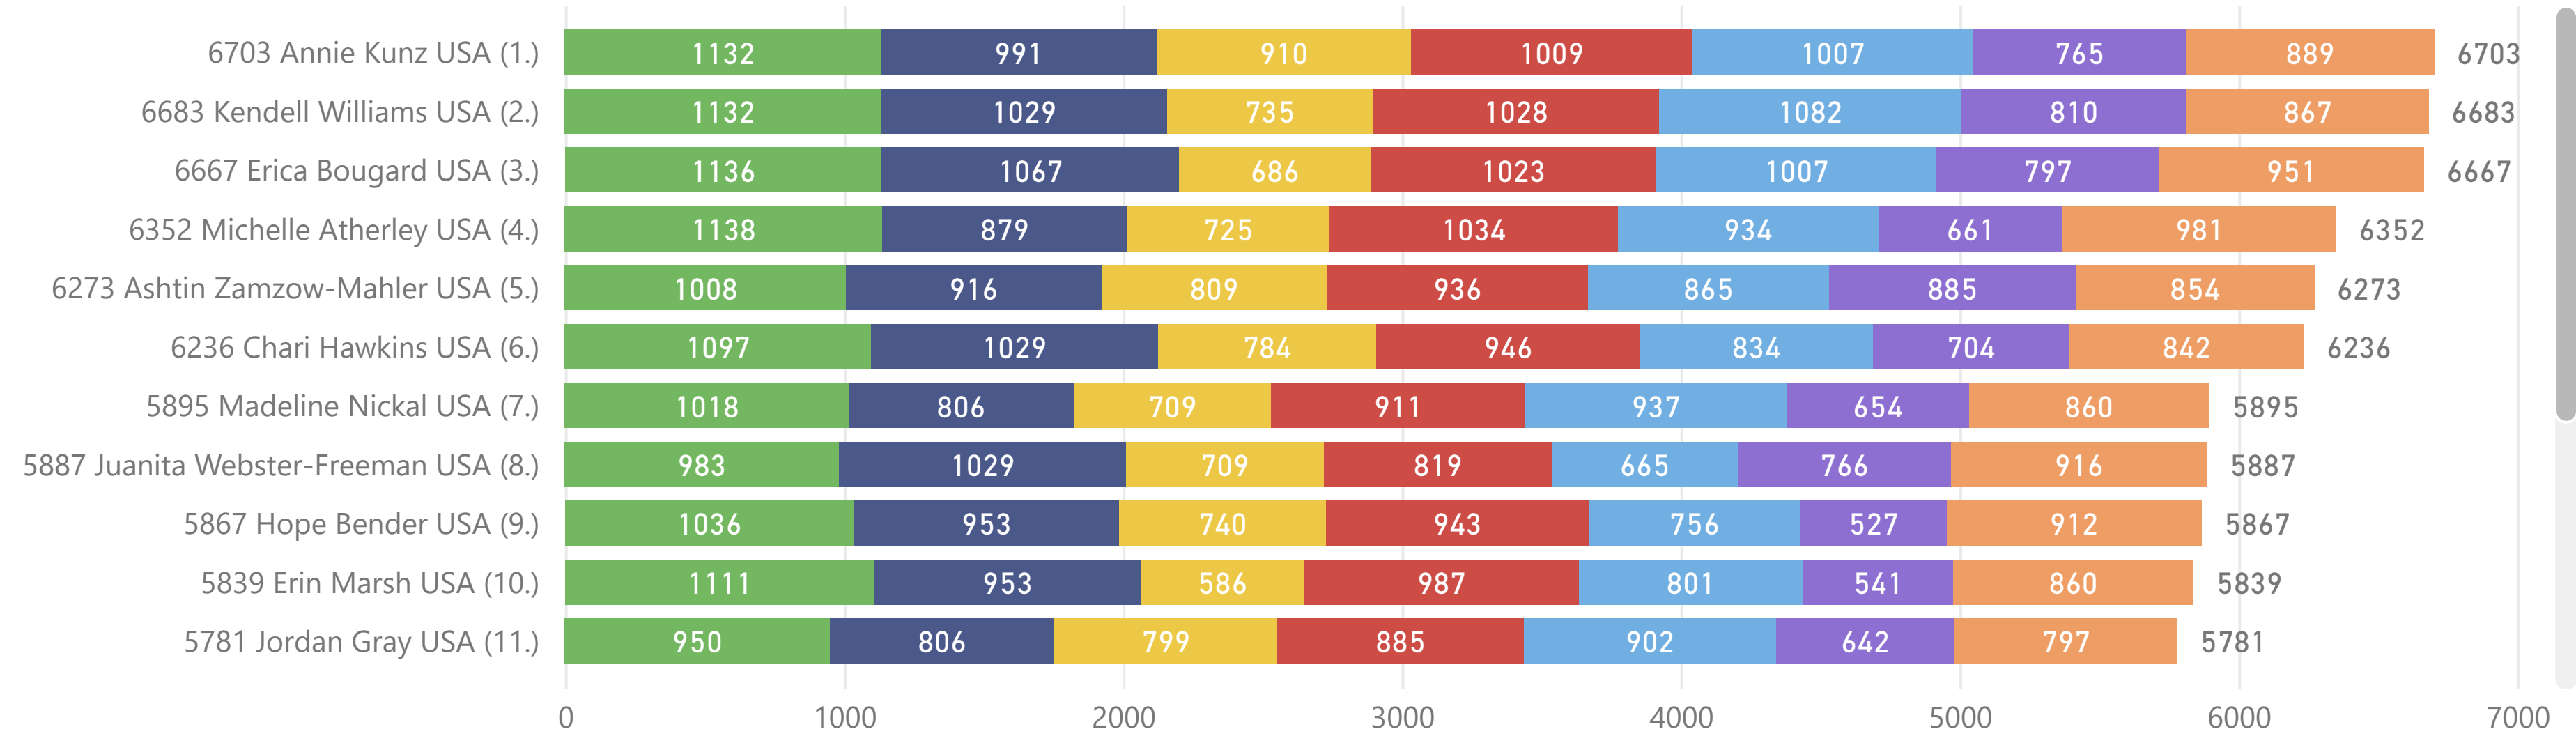

Standings 7/7 events

#	Points - Name
1	6703 Annie Kunz USA
2	6683 Kendell Williams USA
3	6667 Erica Bougard USA
4	6352 Michelle Atherley USA
5	6273 Ashtin Zamzow-Mahler USA
6	6236 Chari Hawkins USA
7	5895 Madeline Nickal USA
8	5887 Juanita Webster-Freeman USA
9	5867 Hope Bender USA
10	5839 Erin Marsh USA
11	5781 Jordan Gray USA
12	5671 Jadin O'Brien USA
13	5642 Asya Reynolds USA
14	0 Riley Cooks USA (DNF)
15	0 Lindsay Flach USA (DNF)
16	0 Erinn Beattie USA (DNF)
17	0 Taliyah Brooks USA (DNF)
18	0 Anna Hall USA (DNF)

● 1. 100mH ● 2. HJ ● 3. SP ● 4. 200m ● 5. LJ ● 6. JT ● 7. 800m